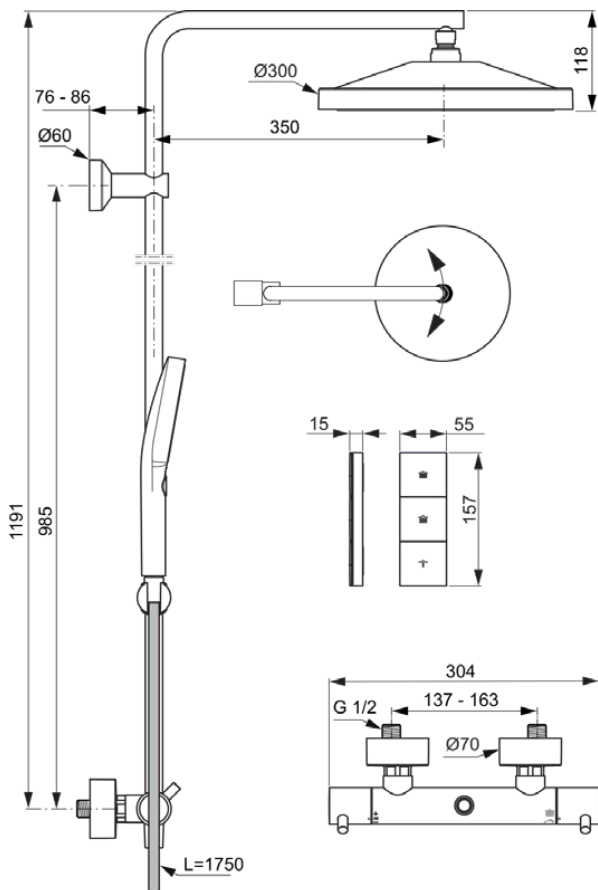

CERATHERM T125+

A7689XG

Ceratherm T125+ | Duschesystem AP 304x576x1191 mm in schwarz, 12.0 l/min (3 bar) | Thermostatfunktion, Wasser- & Energiesparend, Vertical flex, Sicherheitssperre

Bild & Zeichnung

Allgemeine Informationen

Produktkategorie:	Duschesysteme
Produktart:	Duschesystem AP
Marke:	Ideal Standard
Kollektion:	Ceratherm T125+
Designer:	Ideal Standard
Colour:	XG - Schwarz
Oberflächenveredelung:	Matt
Maximale Höhe (mm):	1191
Maximale Breite (mm):	304
Ausladung (mm):	576 - 586
Befestigungsart:	S-Anschluss
Nettogewicht (kg):	4.40
EAN Code:	4015413356626

Im Lieferumfang enthaltene Produkte

A7896XG:	IDEALRAIN SOLOS Multi-Funktionshandbrause 130x270x53 mm in schwarz, 8 l/min (3 bar)
BE175XG:	IDEALRAIN Brauseschlauch 1750 mm in schwarz
B961024XG:	Slider set

Funktionen

	Thermostatfunktion		Wasser- & Energiesparend
	Vertical flex		Sicherheitssperre

Downloads

- [Installation Guide](#)
- [Spare Parts List](#)

Produktspezifikationen

Einstellbare Befestigungspunkte:	Nein
Farbcode:	XG
Farbbeschreibung:	schwarz
Cool Body Technologie:	Nein
Absperrbare S-Anschlüsse:	Nein
Einstellbar Spülzeit:	Nein
Höhenverstellbare Handbrause:	Ja
Griffposition:	Seitlich
Tiefenverstellbare Kopfbrause:	Nein
Material:	Metall
Maximaler Durchfluss bei 3 bar (l/min):	12.0
Maximaler Durchfluss bei 3 bar (l/min) für alle Auslässe:	8/12