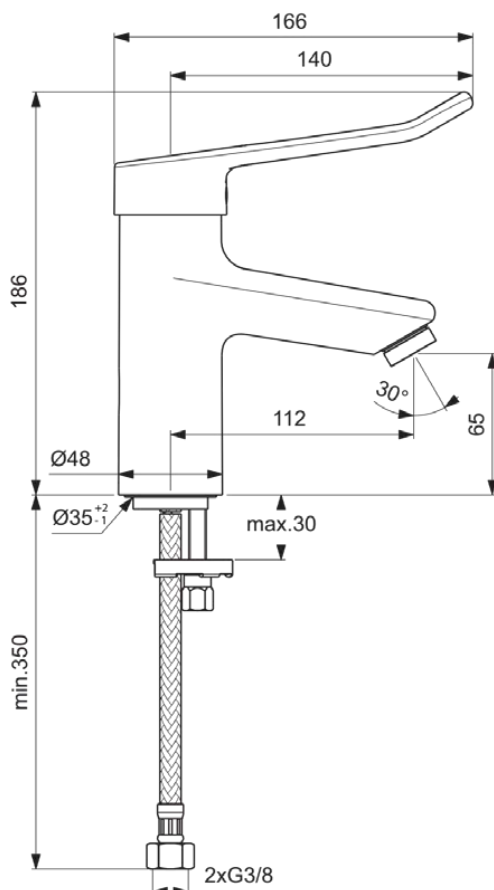

## BC096AA

CERAPLUS | Waschtischarmatur 48x166x186 mm, 112 mm vertikaler Abstand bis Mitte Auslauf in chrom, 8.4 l/min (3 bar), ohne Ablaufgarnitur | EasyFix, Click-Technologie, EPD, FirmaFlow, Vandalismussicher, SmartShine Oberfläche

### Allgemeine Informationen

Produktkategorie:	Waschtischarmaturen
Produktart:	Waschtischarmatur
Marke:	Ideal Standard
Kollektion:	CERAPLUS
Designer:	Artefakt
Colour:	AA - Chrom
Oberflächenveredelung:	glänzend
Maximale Höhe (mm):	186
Maximale Breite (mm):	48
Ausladung (mm):	166
Befestigungsart:	EasyFix
Nettogewicht (kg):	1.39
EAN Code:	3800861059523