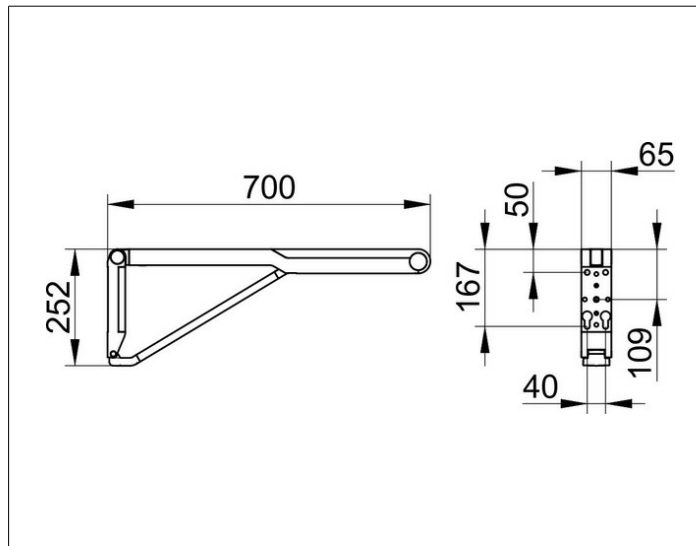

**AXESS**

**35003370737 Stützklappgriff**

**PRODUKT**

**ZEICHNUNG**

**OBERFLÄCHE**

schwarz matt/schwarz

**ABMESSUNG**

700 mm

**AUSSCHREIBUNGSTEXT**

KEUCO AXESS - Stützklappgriff - 350 03 37 07 37

Barrierefreiheit trifft Design

Stützklappgriff - einzigartige flache und elegante Optik an der Wand. Der Stützklappgriff gibt perfekte Sicherheit und Halt. Der AXESS Stützklappgriff ist TÜV geprüft. Das Produkt wird angeschraubt. Zwei verdeckte Befestigungen - links und rechts montierbar.

Breite /  $\varnothing$  : 65 mm - Höhe: 252 mm - Tiefe: 700 mm

Material: Metall/Kunststoff

Oberfläche: Schwarz matt /Ablagefläche schwarz

Belastbarkeit 115 kg

Befestigungs-Sets je nach Ankergrund/Mauerwerk bitte separat bestellen.

Artikelnummer: 350 03 37 07 37