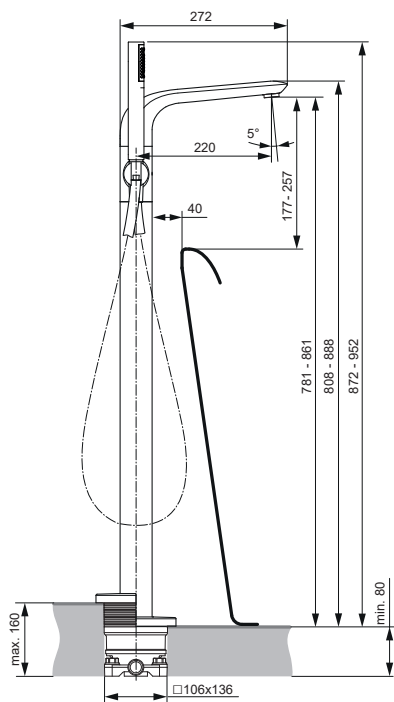

Melange floorstanding A6120AA

Produced: from May 2021

Design parts kit 2 **A6120AA**

Pos.	Description	Part-Number	Qty.	Pos.	Description	Part-Number	Qty.
1	Lever cpl. with Logo IS	A 861 316 AA	1 Set	13	Diverter complete	B 960 167 AA	1 Set
2	Cover cap	B 961 373 AA	1 pcs	14	Flex. hose + Pos.15 ,16	A 861 140 NU	1 pcs
3	Thread ring M36x1 + Key	B 961 374 NU	1 pcs	15	O - ring Ø 29,82 x 2,62	N 960 006 NU	5 pcs
4	Key for pos. 3	B 960 650 NU	1 pcs	16	O - ring Ø 28,3 x 1,78	A 961 667 NU	2 pcs
5	Hot limit stop	A 861 181 NU	1 pcs	17	O - ring Ø 53,57 x 3,53	A 962 530 NU	1 Set
6	Cartridge Ø38 + Pos. 4	A 861 156 NU*	1 Set	18	Cylindrical screw M8x35	A 960 242 NU	1 pcs
7	Handle adapter + thread pin	A 861 317 NU	1 Set	19	Thread pin M5x6 DIN914	A 962 041 NU	1 pcs
8	Thread pin M6x8	F 960 985 NU	2 pcs	20	Flex. hose G1/2 - 125cm	A 3306 AA	1 pcs
9	O - ring Ø 39,94 x 2,62	A 960 331 NU	1 Set	21	Hand spray	A 861 098 AA	1 pcs
10	Aerator M24x1 universal	A 962 080 AA	1 Set				
11	Aerator insert cache	A 960 191 NU	1 pcs				
12	Pull knob	B 960 486 AA	1 pcs				