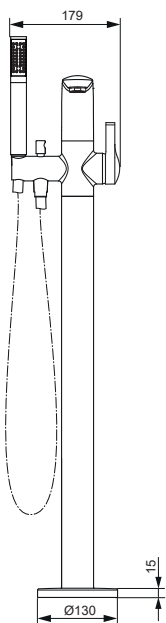

Melange floorstanding A6120AA

Produced: from May 2021

Design parts kit 2 **A6120AA**

Pos.	Description	Part-Number	Qty.	Pos.	Description	Part-Number	Qty.
1	Lever cpl. with Logo IS	A 861 316 AA	1 Set	13	Diverter complete	B 960 167 AA	1 Set
2	Cover cap	B 961 373 AA	1 pcs	14	Flex. hose + Pos.15 ,16	A 861 140 NU	1 pcs
3	Thread ring M36x1 + Key	B 961 374 NU	1 pcs	15	O - ring Ø 29,82 x 2,62	N 960 006 NU	5 pcs
4	Key for pos. 3	B 960 650 NU	1 pcs	16	O - ring Ø 28,3 x 1,78	A 961 667 NU	2 pcs
5	Hot limit stop	A 861 181 NU	1 pcs	17	O - ring Ø 53,57 x 3,53	A 962 530 NU	1 Set
6	Cartridge Ø38 + Pos. 4	A 861 156 NU*	1 Set	18	Cylindrical screw M8x35	A 960 242 NU	1 pcs
7	Handle adapter + thread pin	A 861 317 NU	1 Set	19	Thread pin M5x6 DIN914	A 962 041 NU	1 pcs
8	Thread pin M6x8	F 960 985 NU	2 pcs	20	Flex. hose G1/2 - 125cm	A 3306 AA	1 pcs
9	O - ring Ø 39,94 x 2,62	A 960 331 NU	1 Set	21	Hand spray	A 861 098 AA	1 pcs
10	Aerator M24x1 universal	A 962 080 AA	1 Set				
11	Aerator insert cache	A 960 191 NU	1 pcs				
12	Pull knob	B 960 486 AA	1 pcs				