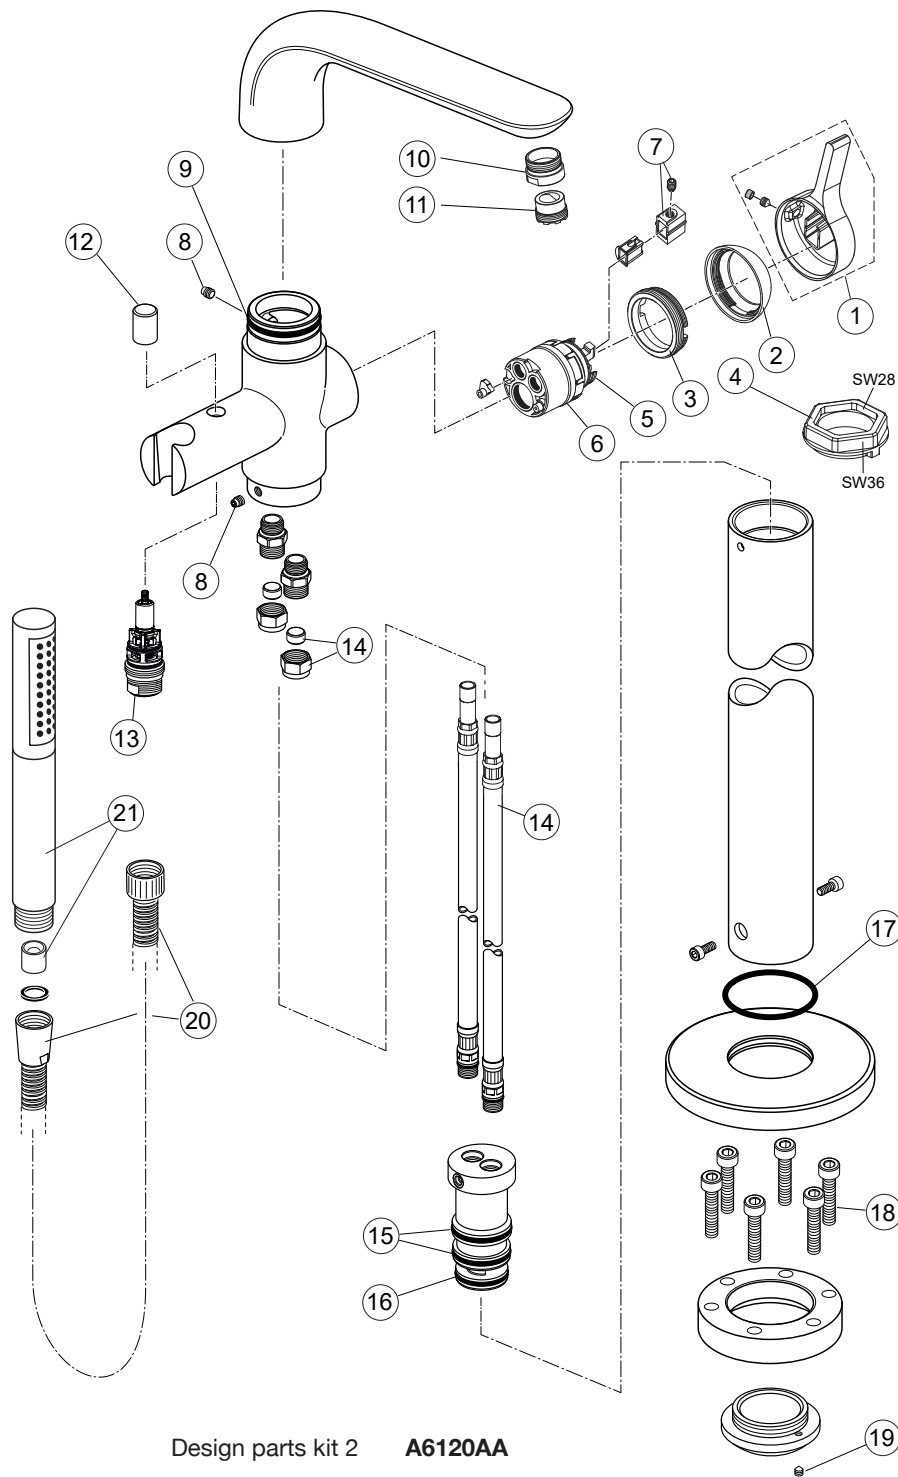

Melange floorstanding A6120AA

Produced: from May 2021

Design parts kit 2 **A6120AA**

Pos.	Description	Part-Number	Qty.	Pos.	Description	Part-Number	Qty.
1	Lever cpl. with Logo IS	A 861 316 AA	1 Set	13	Diverter complete	B 960 167 AA	1 Set
2	Cover cap	B 961 373 AA	1 pcs	14	Flex. hose + Pos.15 ,16	A 861 140 NU	1 pcs
3	Thread ring M36x1 + Key	B 961 374 NU	1 pcs	15	O - ring Ø 29,82 x 2,62	N 960 006 NU	5 pcs
4	Key for pos. 3	B 960 650 NU	1 pcs	16	O - ring Ø 28,3 x 1,78	A 961 667 NU	2 pcs
5	Hot limit stop	A 861 181 NU	1 pcs	17	O - ring Ø 53,57 x 3,53	A 962 530 NU	1 Set
6	Cartridge Ø38 + Pos. 4	A 861 156 NU*	1 Set	18	Cylindrical screw M8x35	A 960 242 NU	1 pcs
7	Handle adapter + thread pin	A 861 317 NU	1 Set	19	Thread pin M5x6 DIN914	A 962 041 NU	1 pcs
8	Thread pin M6x8	F 960 985 NU	2 pcs	20	Flex. hose G1/2 - 125cm	A 3306 AA	1 pcs
9	O - ring Ø 39,94 x 2,62	A 960 331 NU	1 Set	21	Hand spray	A 861 098 AA	1 pcs
10	Aerator M24x1 universal	A 962 080 AA	1 Set				
11	Aerator insert cache	A 960 191 NU	1 pcs				
12	Pull knob	B 960 486 AA	1 pcs				