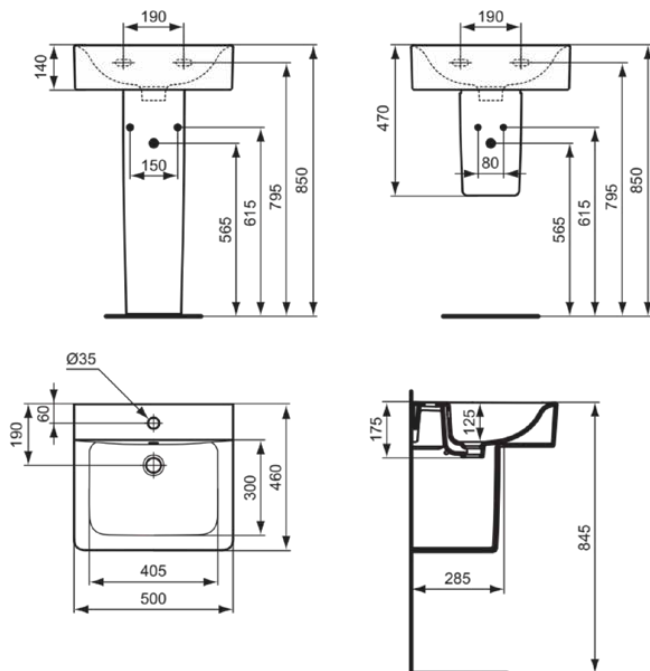

CONNECT

E7138MA

CONNECT | Waschtisch 500x460x175 mm in weiß, 1 Hahnloch, mit Überlauf | IdealPlus

Bild & Zeichnung

Allgemeine Informationen

Produktkategorie:	Waschtische
Produktart:	Waschtisch
Marke:	Ideal Standard
Kollektion:	CONNECT
Designer:	Studio Levien
Colour:	MA - Weiß
Oberflächenveredelung:	glänzend
Maximale Höhe (mm):	175
Maximale Breite (mm):	500
Ausladung (mm):	460
Nettogewicht (kg):	15.10
EAN Code:	5017830399735

Features

IdealPlus

Downloads

- [• EPD](#)
- [• Installation Guide](#)

Produktstandards & Zertifikate

Normen:	EN 14688
Declaration of Performance classification (DoP):	CL25

Produktspezifikationen

Farbcode:	MA
Farbbeschreibung:	weiß
IdealPlus Technologie:	Ja
Barrierefreies Produkt:	Nein
Mit Kettenöse:	Nein
Material:	Keramik
Materialspezifikation:	Feinfeuerton
Anzahl von Hahnlöchern je Waschbecken:	1
Anzahl von Waschbecken:	1
Sichtbarer Überlauf:	Ja
PVD Technologie:	Nein
Ablagefläche:	Hinten
Oberflächenveredelung:	glänzend
Position des Hahnlochs:	Mitte
Form des Überlaufs:	Rund
Mit Rückwand:	Nein
Mit Verschusstopfen:	Nein

CONNECT

E7138MA

CONNECT | Waschtisch 500x460x175 mm in weiß, 1 Hahnloch, mit Überlauf | IdealPlus

Produktspezifikationen

Mit Überlauf:	Ja
Mit Siphon:	Nein
Befestigungsmaterial im Lieferumfang enthalten:	Nein
Montageart:	wandhängend
Empfohlene Ausschittschablone:	KK3410000