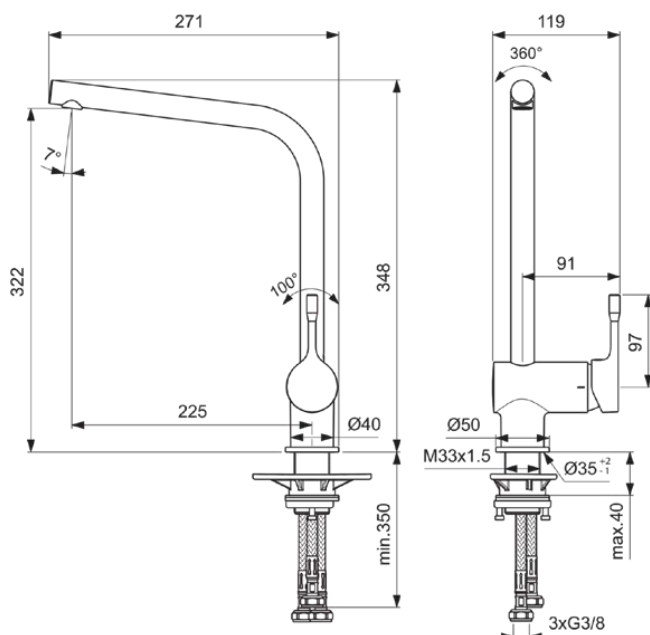

CERALOOK

BC175AA

CERALOOK | Küchenarmatur 119x271x348 mm, 225 mm vertikaler Abstand bis Mitte Auslauf in chrom, 6 l/min (3 bar) | EasyFix, Click-Technologie, EPD, FirmaFlow, SmartShine Oberfläche

Bild & Zeichnung

Allgemeine Informationen

Produktkategorie:	Küchenarmaturen
Produktart:	Küchenarmatur
Marke:	Ideal Standard
Kollektion:	CERALOOK
Designer:	Ideal Standard
Colour:	AA - Chrom
Oberflächenveredelung:	glänzend
Maximale Höhe (mm):	348
Maximale Breite (mm):	119
Ausladung (mm):	271
Befestigungsart:	EasyFix
Nettogewicht (kg):	1.38
EAN Code:	3800861068631

CERALOOK

BC175AA

CERALOOK | Küchenarmatur 119x271x348 mm, 225 mm vertikaler Abstand bis Mitte Auslauf in chrom, 6 l/min (3 bar) | EasyFix, Click-Technologie, EPD, FirmaFlow, SmartShine Oberfläche

Produktspezifikationen