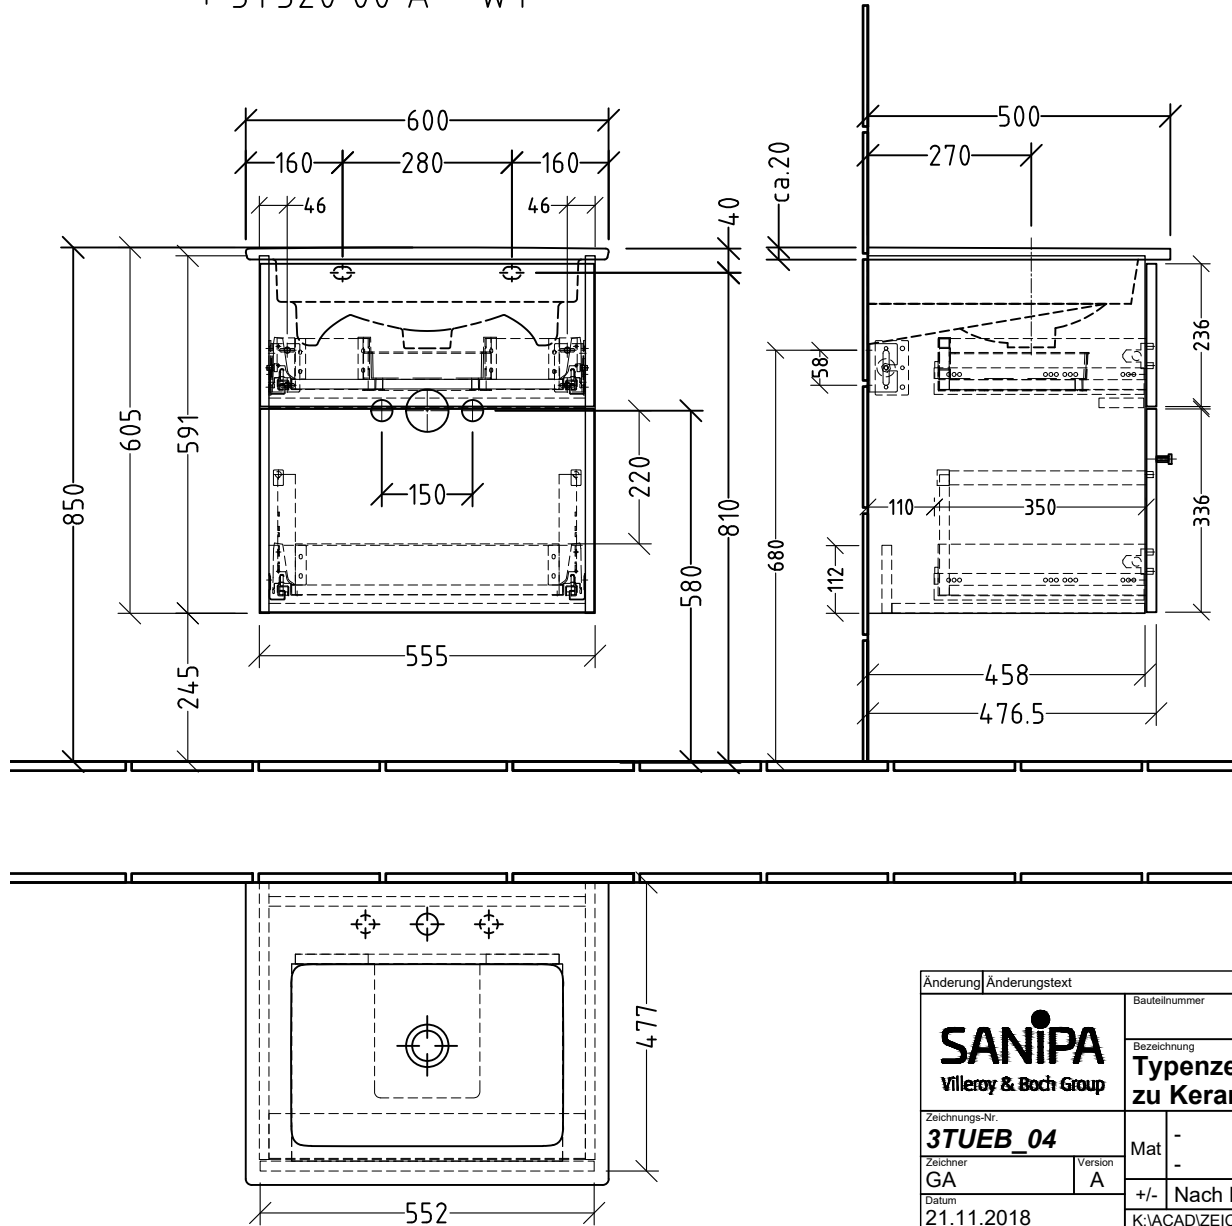

3T321\_\_\_\_  
 + 3T320 00 A - WT

Siphonangaben  
 vom Hersteller

Änderung	Änderungstext	Revisor	Datum
 Villeroy & Boch Group		Bauteilnummer	
Zeichnungs-Nr. <b>3TUEB_04</b>		SM/SF	
Zeichner GA		Bezeichnung <b>Typenzeichnung - 3 Way            zu Keramik-Waschtisch</b>	
Datum 21.11.2018		Mat -	
Version A		+/- Nach DIN 68100; HT 10	
K:\ACAD\ZEICHNG\System 3way\Übersicht 3T			
Diese Zeichnung ist unser geistiges Eigentum und darf ohne unsere Genehmigung nicht kopiert oder Dritten zugänglich gemacht werden.			