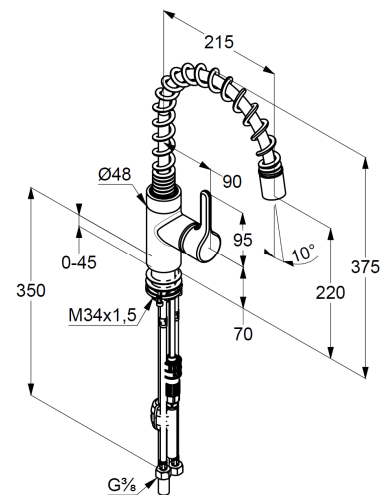

Technische Daten/ Technical Data

KLUDI BINGO STAR
Spültisch-Armatur
DN 15

Artikel- Nr.:
428550578

Oberfläche:
05 chrom

Artikeltext
Hersteller KLUDI GmbH & Co. KG
Typ: KLUDI BINGO STAR
Spültisch-Armatur
Artikel- Nr.: 428510578

Spültisch-Armatur
Einhebelmischer
mit herausziehbarem Auslauf
1-Loch Montage
geschlossener Hebel, Metall
seitliche Betätigung
Strahlregler M24
eigensicher gegen Rückfließen
Keramik-Kartusche mit Heißwasserbegrenzung
Durchflussmenge bei 3 bar 9,4 l/min.
schwenkbarer Auslauf (360°)
flexible Druckschläuche G $\frac{3}{8}$ DVGW zugelassen
Schaftbefestigung
herausziehbarer Schlauch M15 x 1500mm

Produktabbildung/ Product picture

Maßzeichnung/ Dimensional drawing

Durchfluss/ Flow rate