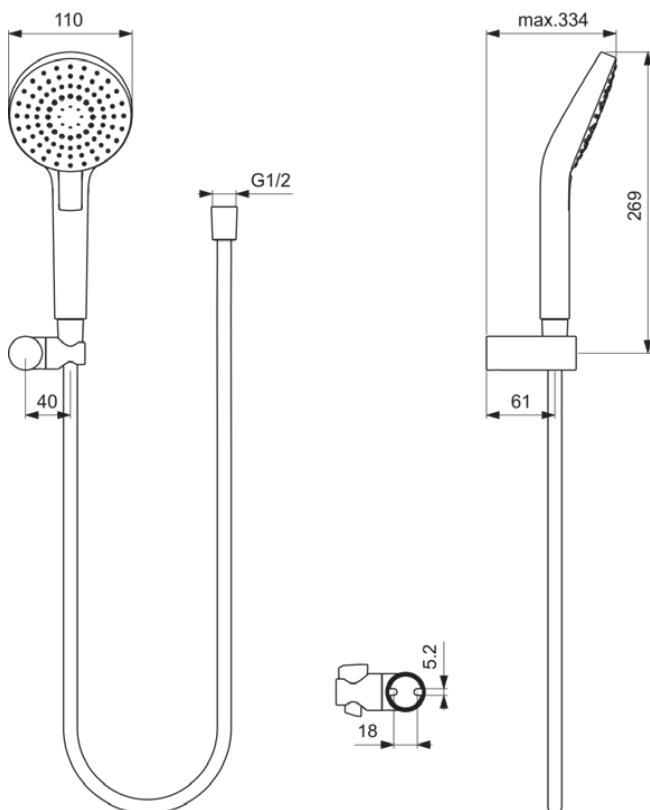

IDEALRAIN EVO

B2404AA

IDEALRAIN EVO | Brausekombination ohne Brausestange 110 mm in chrom, 8 l/min (3 bar)

Bild & Zeichnung

Allgemeine Informationen

| | |
|------------------------|-------------------------------------|
| Produktkategorie: | Brausekombinationen |
| Produktart: | Brausekombination ohne Brausestange |
| Marke: | Ideal Standard |
| Kollektion: | IDEALRAIN EVO |
| Colour: | AA - Chrom |
| Oberflächenveredelung: | glänzend |
| Maximale Breite (mm): | 110 |
| Befestigungsart: | Befestigungsschrauben |
| Nettogewicht (kg): | 0,78 |
| EAN Code: | 3800861063520 |

Im Lieferumfang enthaltene Produkte

| | |
|----------|--|
| B2231AA: | IDEALRAIN EVO Multi-Funktionshandbrause 110x249 mm in chrom, 8 l/min (3 bar) |
| A3306AA: | IDEALRAIN Brauseschlauch 1250 mm in chrom |
| B9847AA: | IDEALRAIN PRO Brausehalter 80x68x30 mm in chrom |

Downloads

- [Declaration of Conformity](#)
- [Installation Guide](#)
- [Spare Parts List](#)

Produktspezifikationen

| | |
|---|-----------------------|
| Farbcode: | AA |
| Farbbeschreibung: | chrom |
| Maximaler Durchfluss bei 3 bar (l/min): | 8 |
| Maximaler Durchfluss bei 3 bar (l/min) für alle Auslässe: | 8 |
| Durchfluss bei 3 bar (l) - Handbrause: | 8 |
| PVD Technologie: | Nein |
| Smartshine: | Ja |
| Oberflächenschutz: | verchromt |
| Oberflächenveredelung: | glänzend |
| Befestigungsart: | Befestigungsschrauben |
| Montageart: | wandhängend |