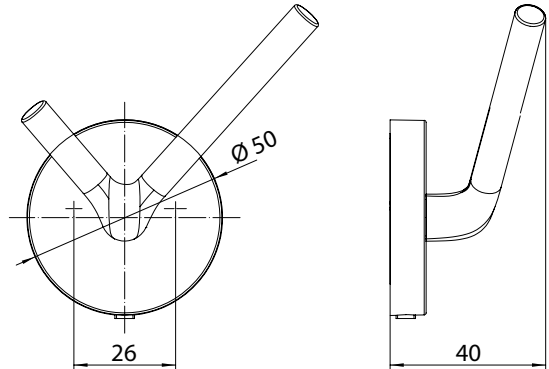

### Doppelhaken schwarz

Art.-Nr.4375 133 01

40 mm