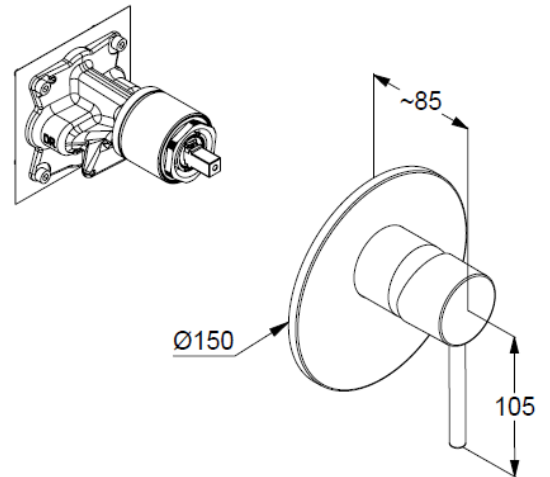

Unterputz-Brause-Einhandmischer

Artikel- Nr.: 38755N076

Unterputz-Brause-Armatur

Einhebelmischer

Feinbau-Set ohne Unterputz-Rohbau-Set

für Unterputzkörper KLUDI SLIM.BOXX Art. Nr. 88022

Feinbau-Set mit Funktionseinheit

Wandmontage

geschlossener Hebel, Metall

Keramik-Kartusche mit Heißwasserbegrenzung

Durchflussmenge bei 3 bar 28 l/min.

Produktabbildung/ Product picture

Maßzeichnung/ Dimensional drawing

Durchfluss/ Flow rate