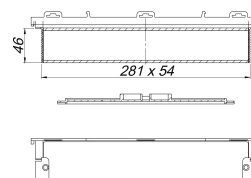

Artikelnummer: 535788

GTIN: 4001636535788

Rabattgruppe: 11

Beschreibung:

Ersatzteile:

535207 Duschrinne CeraWall Individual,

535214 Duschrinne CeraWall Individual,

535221 Duschrinne CeraWall Individual,