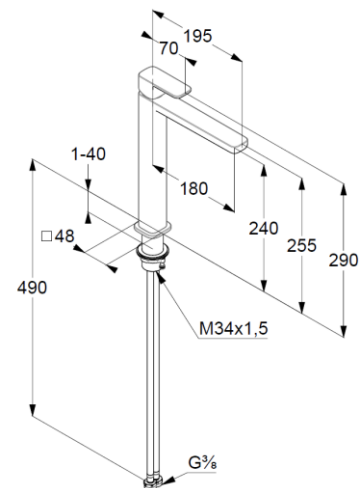

Technische Daten/ Technical Data

KLUDI RENON
Waschschüssel-Armatur
DN 15

Artikel- Nr.: 422980575

Oberfläche:
05 chrom

Artikeltext
Hersteller KLUDI GmbH & Co. KG
Typ: KLUDI RENON
Waschschüssel-Armatur
Artikel- Nr.: 422980575

Einhebelmischer
1-Loch Montage
geschlossener Hebel, Metall
Strahlregler M18,5 PCA
Keramik-Kartusche mit Heißwasserbegrenzung
Durchflussmenge bei 3 bar 4,5 l/min.
flexible Druckschläuche G $\frac{3}{8}$ DVGW zugelassen
Schnell-Montagesystem

Produktabbildung/ Product picture

Maßzeichnung/ Dimensional drawing

Durchfluss/ Flow rate