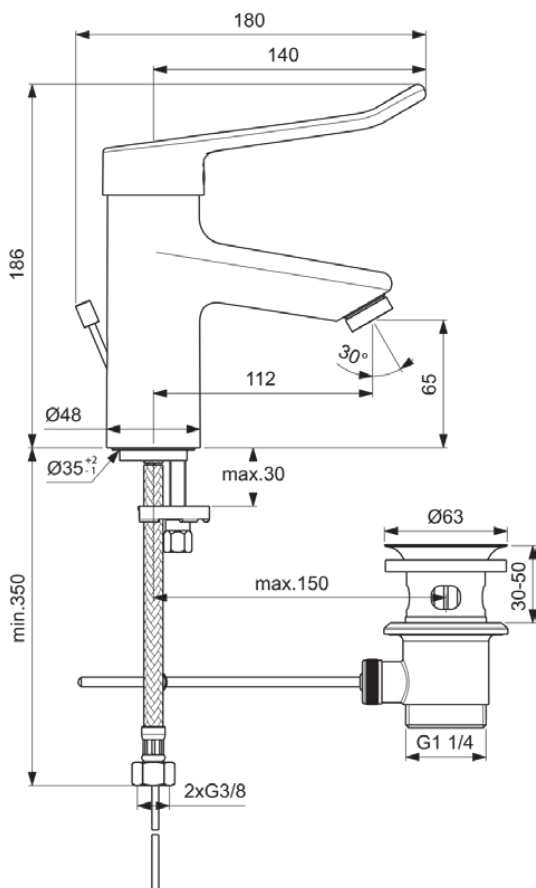

CERAPLUS

BC095AA

CERAPLUS | Waschtischarmatur 48x180x186 mm, 112 mm vertikaler Abstand bis Mitte Auslauf in chrom, 8.4 l/min (3 bar), mit Ablaufgarnitur | EasyFix, Click-Technologie, EPD, FirmaFlow, Vandalismussicher, SmartShine Oberfläche

Bild & Zeichnung

Allgemeine Informationen

Produktkategorie:	Waschtischarmaturen
Produktart:	Waschtischarmatur
Marke:	Ideal Standard
Kollektion:	CERAPLUS
Designer:	Artefakt
Colour:	AA - Chrom
Oberflächenveredelung:	glänzend
Maximale Höhe (mm):	186
Maximale Breite (mm):	48
Ausladung (mm):	180
Befestigungsart:	EasyFix
Nettogewicht (kg):	1.82
EAN Code:	3800861059516

Normen: EN 248 | DIN 4109-1 | EN 817

Produktspezifikationen

Anzahl der Griffe:	1
BlueStart Technologie:	Nein
Farbcode:	AA
Farbbeschreibung:	chrom
Cool Body Technologie:	Nein
DVGW-Eigensicher:	Nein
Easy-Fix Technologie:	Ja
FirmaFlow Kartusche:	Ja
Griffposition:	Oben
IdealPure Technologie:	Nein
Mit Kettenöse:	Nein
Integrierte Elektronik:	Nein