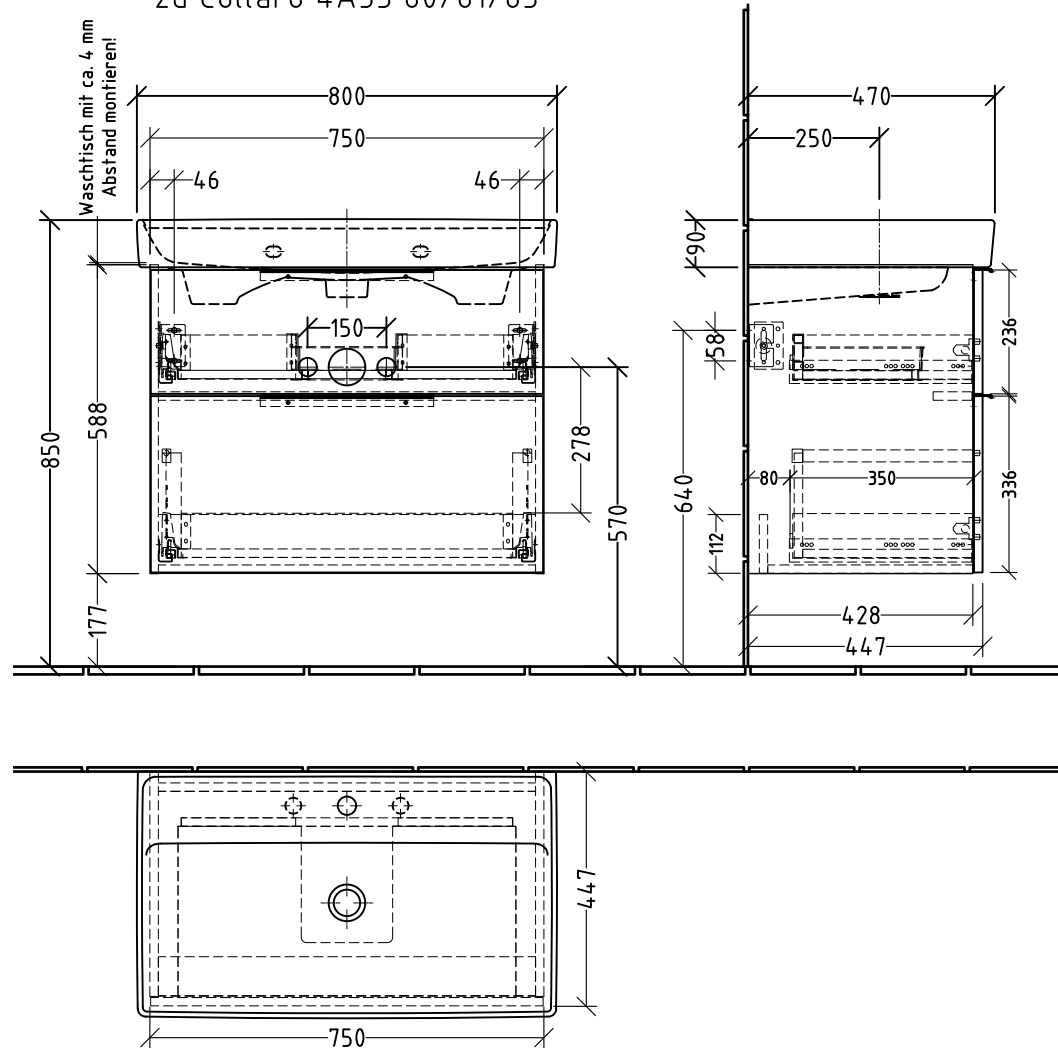

Siphonangaben  
vom Hersteller

3G836 \_\_\_\_\_  
zu Collaro 4A33 80/81/83

Anbindung Waschtisch

**SANIPA**  
Willy & Boch Group

Montagezeichnung  
**3Way - UM/UF**

Zeichner  
**SKJ**  
Datum  
**23.07.2019**

Alle Angaben in mm - Technische Änderungen vorbehalten.  
Diese Zeichnung ist unser geistiges Eigentum und darf ohne unsere  
Genehmigung nicht kopiert oder Dritten zugänglich gemacht werden.