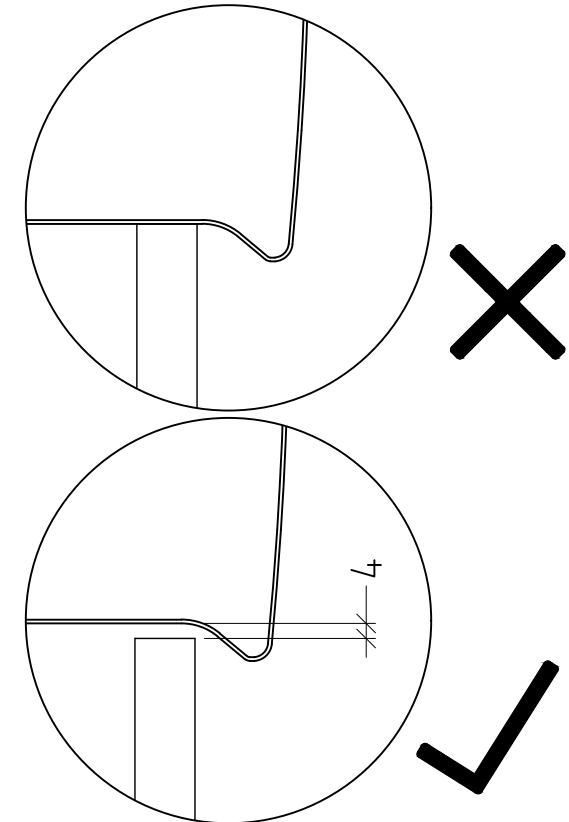

Siphonangaben  
vom Hersteller

3G836 \_\_\_\_\_  
zu Collaro 4A33 80/81/83

Anbindung Waschtisch

**SANIPA**  
Willy & Boch Group

Montagezeichnung  
**3Way - UM/UF**

Zeichner  
**SKJ**  
Datum  
**23.07.2019**