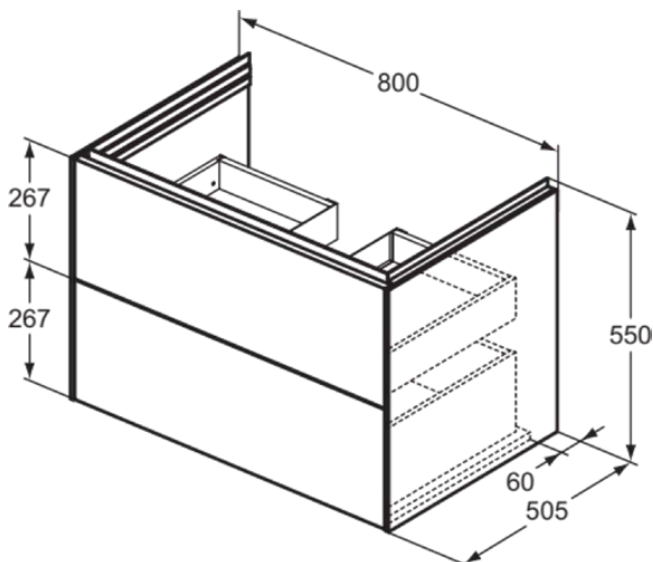

CONCA

T4574Y4

CONCA | Waschtisch-Unterschrank 800x505x550 mm in eiche geflammt furnier, 2 Schubladen | Vollauszug, Push-to-open, SoftClosing, Vormontiert, Nachhaltig gewonnenes Holz, Echtholzfurnier

Bild & Zeichnung

Allgemeine Informationen

Produktkategorie:	Möbel
Produktart:	Waschtisch-Unterschrank
Marke:	Ideal Standard
Kollektion:	CONCA
Designer:	Palomba Serafini Associati
Colour:	Y4 - Eiche Geflammt Furnier
Oberflächenveredelung:	Matt
Maximale Höhe (mm):	550
Maximale Breite (mm):	800
Ausladung (mm):	505
Befestigungsart:	Befestigungsset
Nettogewicht (kg):	41.00
EAN Code:	8014140483007

CONCA

T4574Y4

CONCA | Waschtisch-Unterschrank 800x505x550 mm in eiche geflammt furnier, 2 Schubladen | Vollauszug, Push-to-open, SoftClosing, Vormontiert, Nachhaltig gewonnenes Holz, Echtholz furnier

Produktspezifikationen