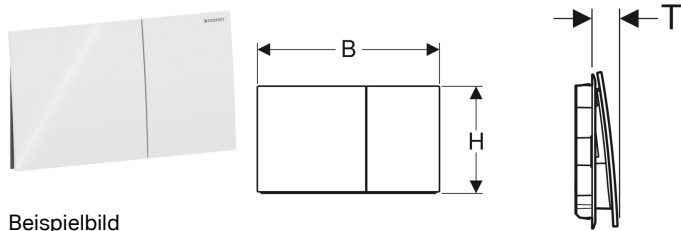

Geberit Sigma70 Betätigungsplatte für 2-Mengen-Spülung, Square

Beispielbild

Verwendungszwecke

- Zur Spülauslösung bei Sigma UP-Spülkästen

Eigenschaften

- Betätigung von vorne
- Drückerstangen schallgedämmt, werkzeuglose Schnelleinstellung

Lieferumfang

- Befestigungsrahmen
- 2 Distanzbolzen
- 2 Drückerstangen

Art.-Nr.	Farbe / Oberfläche	Werkstoff	B	H	T	VE1	VE2
115.622.14.1	schwarz matt / easy-to-clean-beschichtet	Edelstahl	25 cm	14.6 cm	2.3 cm	1 St.	10 St.

Zubehör

- Geberit Abdeckrahmen für Sigma70 Betätigungsplatte, Square
- Geberit Befestigungsrahmen für Sigma70 Betätigungsplatte, Square, chrom matt
- Geberit Verlängerungsset für Sigma, Omega und Kappa UP-Spülkästen