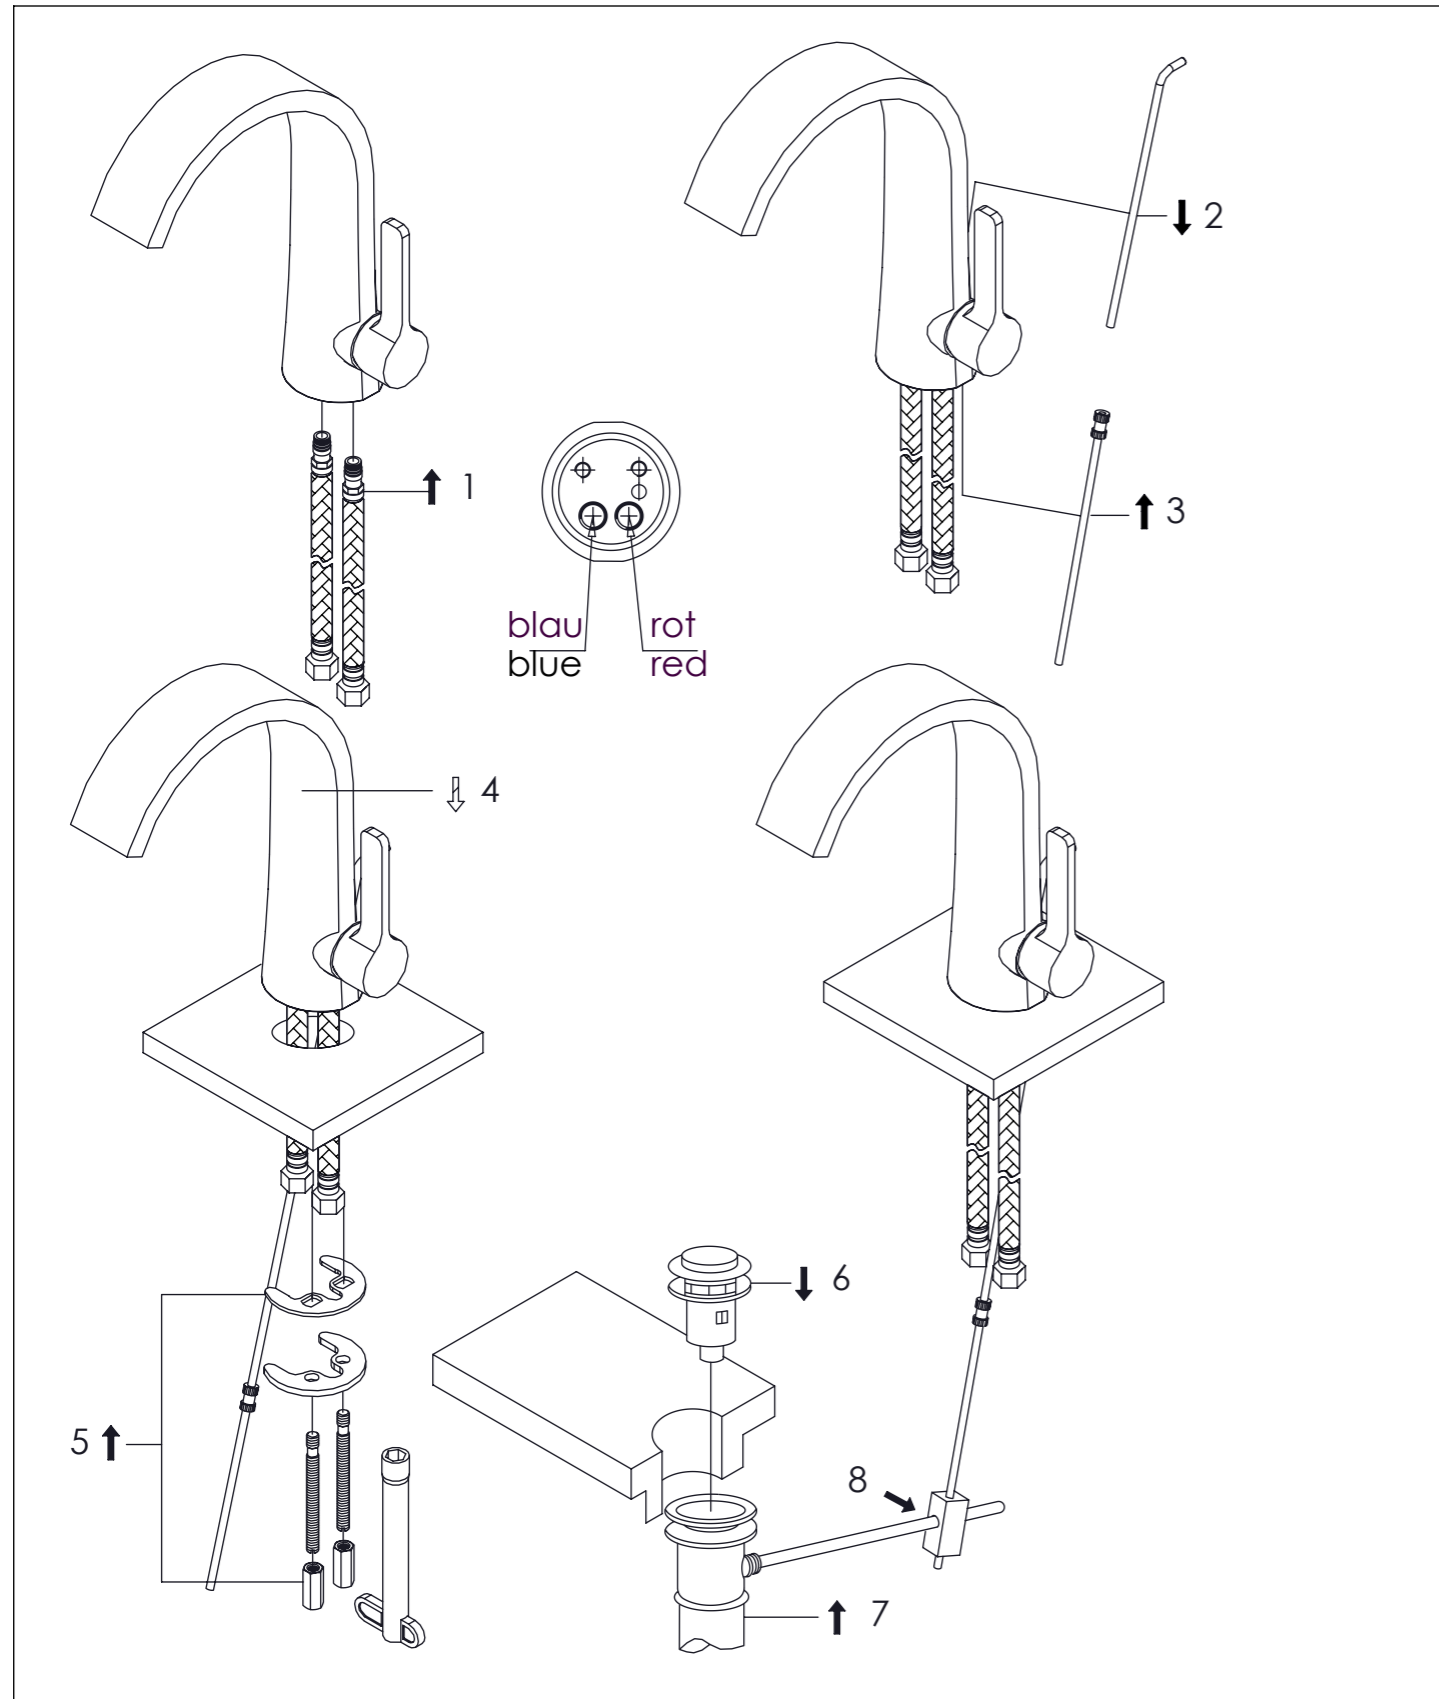

STEINBERG

Waschtisch Einhebelmischbatterie

Single lever basin mixer

Art.Nr. 280 1000 S

Installation / Installation

Technische Zeichnung / technical drawing

Explosionszeichnung / Exploded Drawing