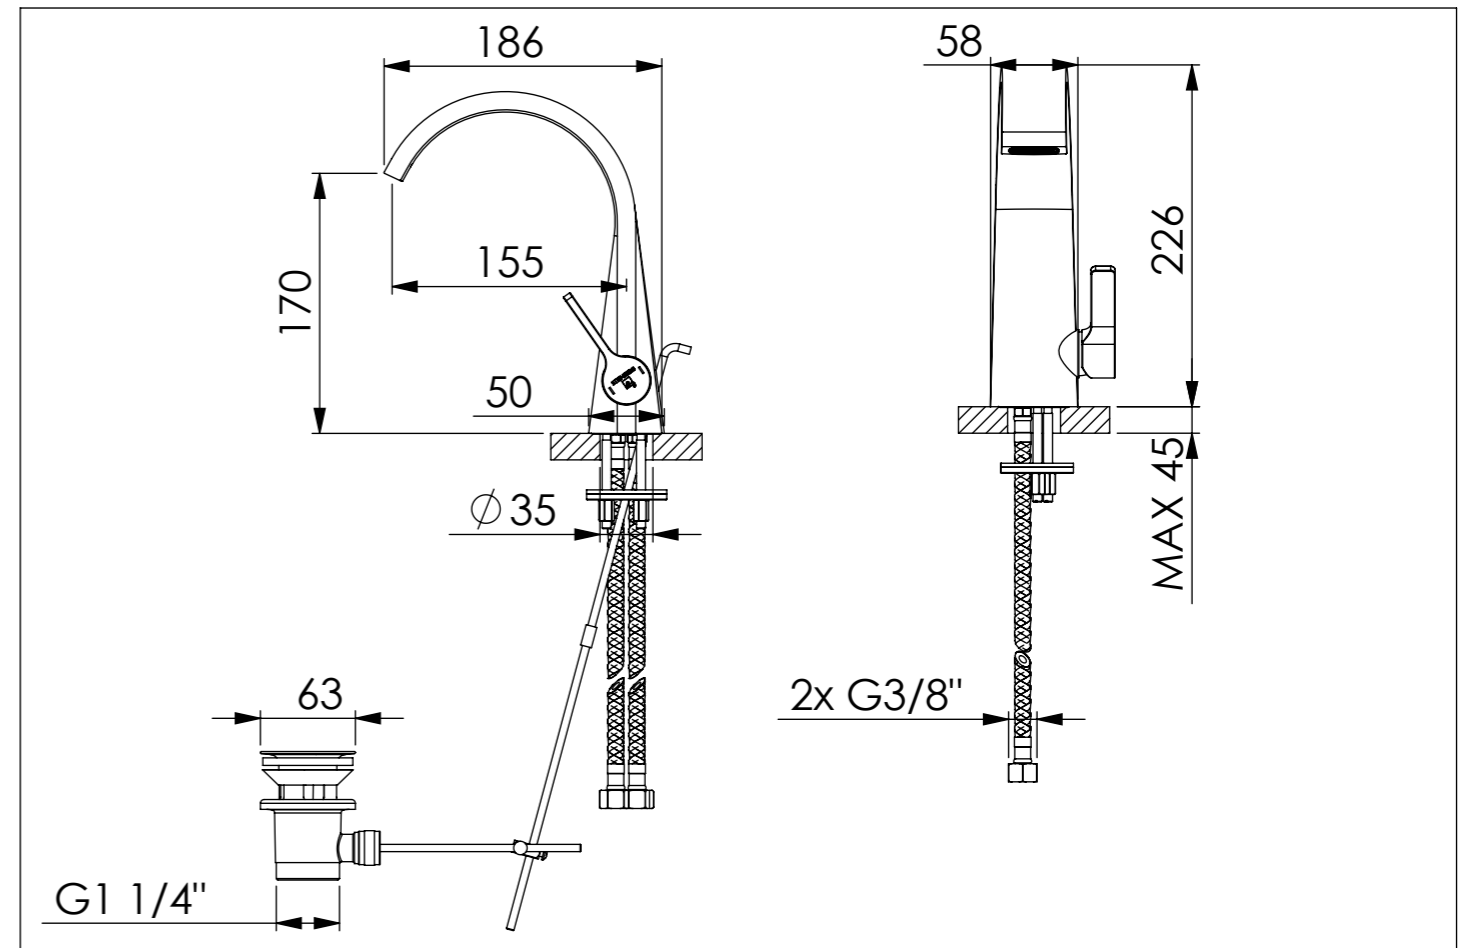

STEINBERG

Waschtisch Einhebelmischbatterie

Single lever basin mixer

Art.Nr. 280 1000 S

Installation / Installation

Technische Zeichnung / technical drawing

Explosionszeichnung / Exploded Drawing