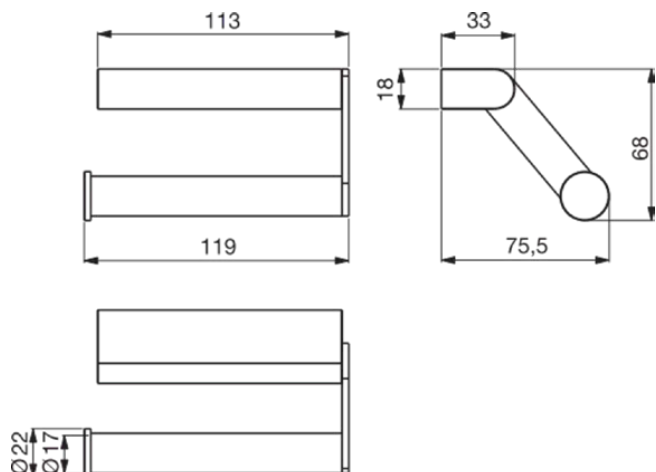

CONNECT

N1381AA

CONNECT | Papierrollenhalter 119x75.5x68 mm in chrom

Bild & Zeichnung

Allgemeine Informationen

Produktkategorie:	Badaccessoires
Produktart:	Papierrollenhalter
Marke:	Ideal Standard
Kollektion:	CONNECT
Colour:	AA - Chrom
Oberflächenveredelung:	glänzend
Maximale Höhe (mm):	68
Maximale Breite (mm):	119
Ausladung (mm):	75.5
Befestigungsart:	Befestigungsschrauben
Nettogewicht (kg):	0.54
EAN Code:	8014140353669

Downloads

- [Declaration of Conformity](#)
- [Installation Guide](#)
- [Spare Parts List](#)

Produktspezifikationen

Anzahl der Befestigungspunkte:	2
Farbcode:	AA
Farbbeschreibung:	chrom
Verdeckte Befestigung:	Ja
Doppelter WC-Rollenhalter:	Nein
Material:	Metall
Material der Befestigungshalterung:	Metall
PVD Technologie:	Nein
Art des Profils:	Rundes Rohr
Smartshine:	Ja
Oberflächenschutz:	verchromt
Oberflächenveredelung:	glänzend
Deckel im Lieferumfang enthalten:	Nein
Mit Rosette(n):	Nein
Mit Deckel:	Nein
Mit Reserverollenhalter:	Nein
Befestigungsart:	Befestigungsschrauben
Montageart:	wandhängend