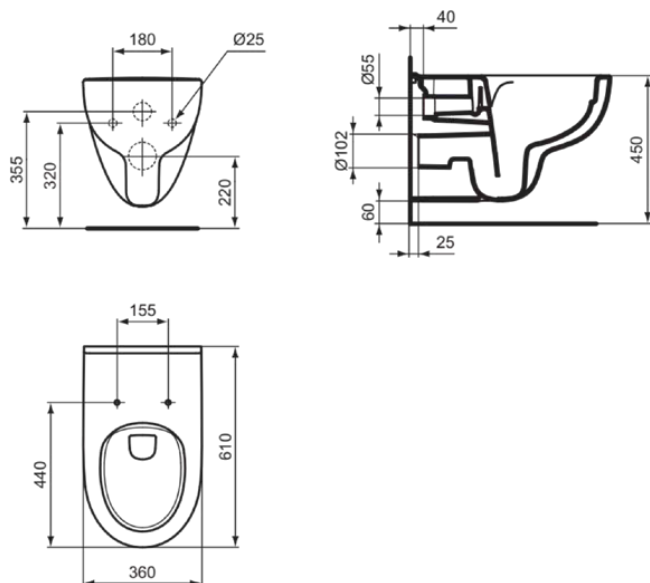

## T520201

I.LIFE A | Wand-WC 360x610x385 mm in weiß glänzend, CL1 Vollspülung 3.9 - 6 l/min, horizontaler Ablauf | CL1, CL2, Spülrandlose Spültechnologie RimLS+

### Allgemeine Informationen

Produktkategorie:	Toiletten
Produktart:	Wand-WC
Marke:	Ideal Standard
Kollektion:	I.LIFE A
Designer:	Palomba Serafini Associati
Colour:	01 - Weiß Glänzend
Oberflächenveredelung:	glänzend
Maximale Höhe (mm):	385
Maximale Breite (mm):	360
Ausladung (mm):	610
Befestigungsart:	Befestigungsschrauben
Nettogewicht (kg):	25.20
EAN Code:	8014140510154