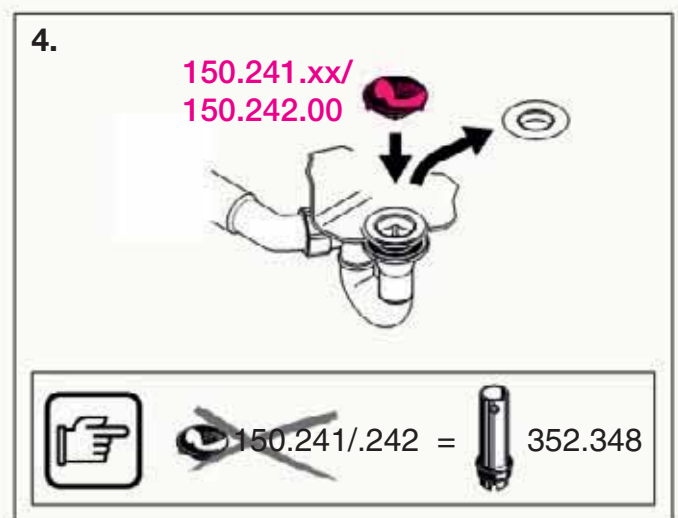

Geberit Montage 150.058 150.241/.242

int. 6886-97

994.184.00.0

Geberit Montage 150.074