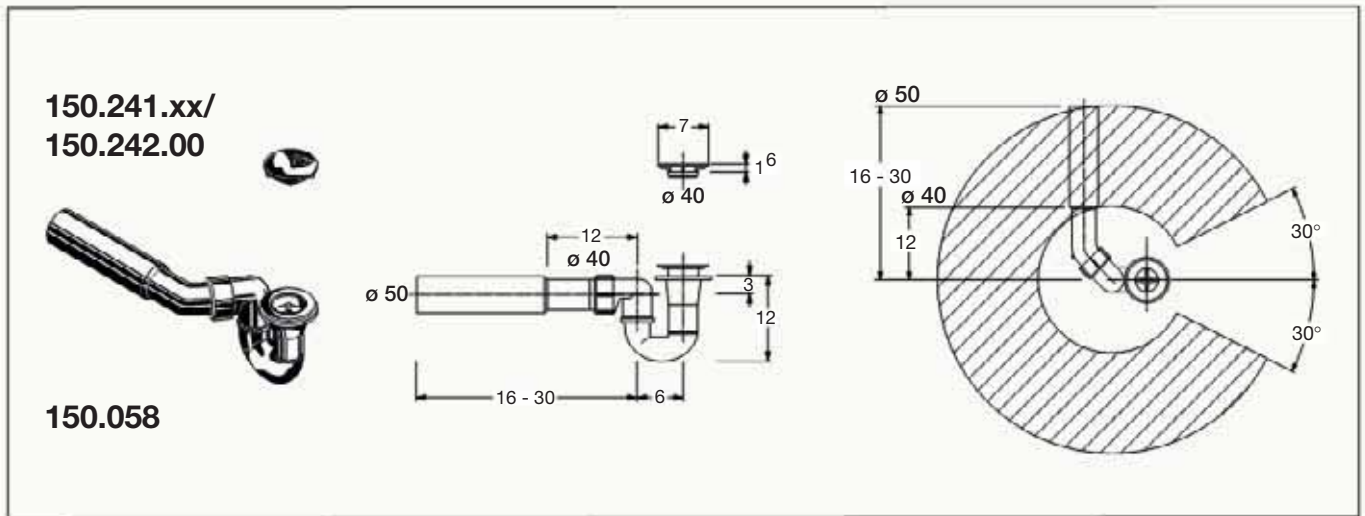

Geberit Montage 150.058 150.241/.242

int. 6886-97

994.184.00.0

Geberit Montage 150.074