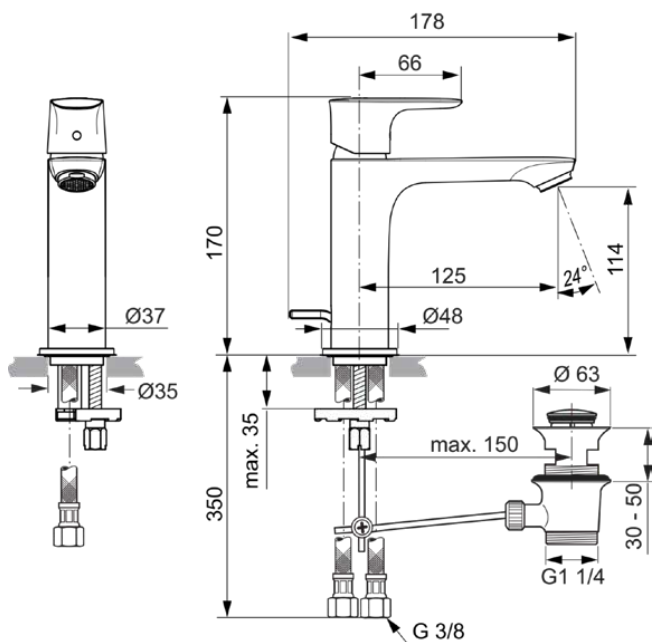

CONNECT AIR

A7012GN

CONNECT AIR | Waschtischarmatur 48x178x170 mm, 125 mm vertikaler Abstand bis Mitte Auslauf in silver storm, 5 l/min (3 bar), mit Ablaufgarnitur | EasyFix, EPD, PVD Technologie

Bild & Zeichnung

Allgemeine Informationen

Produktkategorie:	Waschtischarmaturen
Produktart:	Waschtischarmatur
Marke:	Ideal Standard
Kollektion:	CONNECT AIR
Designer:	Ideal Standard
Colour:	GN - Silver Storm
Oberflächenveredelung:	satin
Maximale Höhe (mm):	170
Maximale Breite (mm):	48
Ausladung (mm):	178
Befestigungsart:	EasyFix
Nettogewicht (kg):	1.41
EAN Code:	4015413347334

CONNECT AIR

A7012GN

CONNECT AIR | Waschtischarmatur 48x178x170 mm, 125 mm vertikaler Abstand bis Mitte Auslauf in silver storm, 5 l/min (3 bar), mit Ablaufgarnitur | EasyFix, EPD, PVD Technologie

Produktspezifikationen

Material:	Metall
Material des Griffs:	Metall
Material der Ablaufgarnitur:	Metall
Materialspezifikation:	Messing
Maximaler Durchfluss bei 3 bar (l/min):	5
Maximaler Durchfluss bei 3 bar (l/min) für alle Auslässe:	5
Durchfluss bei 3 bar (l) - Auslauf:	5
Betriebs-Höchstdruck (bar):	10
Betriebs-Mindestdruck (bar):	0.5
PVD Technologie:	Ja
Auslaufart:	Starr
Oberflächenschutz:	PVD
Oberflächenveredelung:	satin
Strahlreglerart:	Luftsprudler
Sichtbarkeit des Strahlreglers:	Sichtbar
Einstellbar Strahlregler:	Nein
Strahlregler ist Vandalismus geschützt:	Nein
Temperaturbegrenzer:	Ja
Berührungslose Steuerung:	Nein
Griffart:	Betätigungshebel
Art der Temperaturkontrolle:	Manuelle Betätigung
Mit Verschlussstopfen:	Nein
Mit Rosette(n):	Ja
Mit Durchflussbegrenzer:	Ja
Mit Griff(en):	Ja
Mit Auslass:	Ja
Mit herausziebarer Spülbrause:	Nein
Mit Ablaufgarnitur:	Ja
Befestigungsart:	EasyFix
Montageart:	Hahnloch