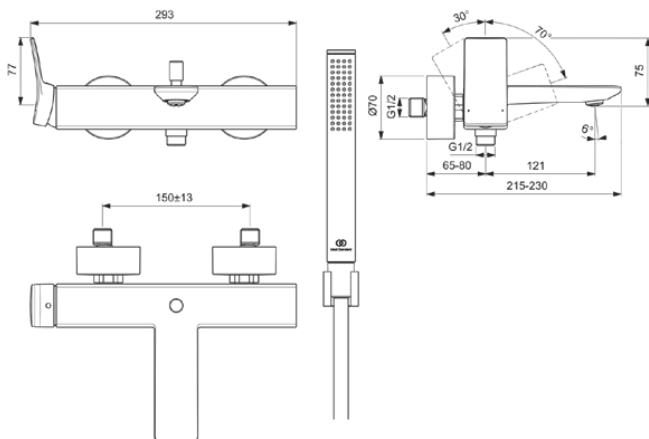

CONCA

BC763GN

CONCA | Badearmatur AP 293x215x112 mm, 186 mm vertikaler Abstand bis Mitte Auslauf in silver storm, 20.0 l/min (3 bar) | Click-Technologie, EPD, FirmaFlow, PVD Technologie

Bild & Zeichnung

Allgemeine Informationen

Produktkategorie:	Badearmaturen
Produktart:	Badearmatur AP
Marke:	Ideal Standard
Kollektion:	CONCA
Designer:	Palomba Serafini Associati
Colour:	GN - Silver Storm
Oberflächenveredelung:	satın
Maximale Höhe (mm):	112
Maximale Breite (mm):	293
Ausladung (mm):	215 - 230
Befestigungsart:	S-Anschluss
Nettogewicht (kg):	3,64
EAN Code:	3800861085119

Im Lieferumfang enthaltene Produkte

BC774GN:	IDEALRAIN 1-Funktionshandbrause 25x25x198 mm in silver storm, 8 l/min (3 bar)
BE125GN:	IDEALRAIN Brauseschlauch 1250 mm in silver storm
BC770GN:	IDEALRAIN Brausehalter 30x60x30 mm in silver storm

CONCA

BC763GN

CONCA | Badearmatur AP 293x215x112 mm, 186 mm vertikaler Abstand bis Mitte Auslauf in silver storm, 20.0 l/min (3 bar) | Click-Technologie, EPD, FirmaFlow, PVD Technologie

Produktspezifikationen