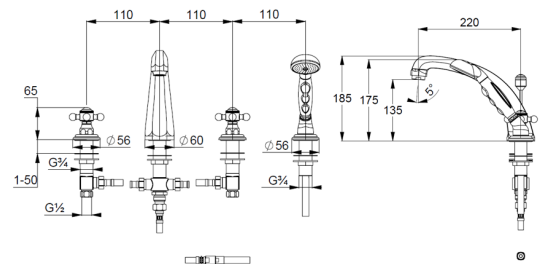

Technische Daten/ Technical Data

KLUDI 1926

4-Loch Wannenfäll-und Brause-Armatur
DN 15

Artikel- Nr.:
515240520

Oberfläche:
05 chrom

Artikeltext

Hersteller KLUDI GmbH & Co. KG

Typ: KLUDI 1926

4-Loch Wannenfäll-und Brause-Armatur

Artikel- Nr.: 515240520

4-Loch Wannenfäll-und Brause-Armatur

Standmontage

herausziehbare Brause

mit Brausehalter

autom. Umstellung: Brause/Wanne

4-Loch Fliesenrandmontage

Kreuzgriff, Metall

Strahlregler M28

eigensicher gegen Rückfließen

Keramik Oberteil 180°

Durchflussmenge bei 3 bar 23 l/min.

fester Auslauf

Schaftbefestigung

Handbrauseschlauch M15 x 1500mm

ohne Armaturen-Anschlussdruckschläuche KLUDI Art. Nr. 7544605-00

Handbrause 1 S

mit einer Strahlart

Volumen

Siebichtung

Anschlussgewinde G $\frac{1}{2}$

Produktabbildung/ Product picture

Maßzeichnung/ Dimensional drawing