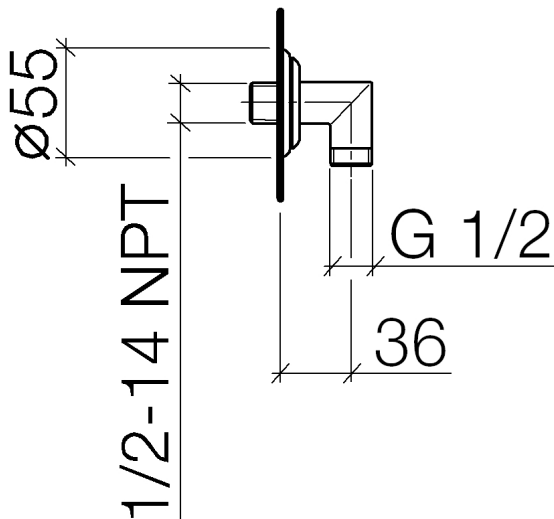

Dusche - Madison

Wandanschlussbogen - messing gebürstet

Artikelnummer: 28 450 410-28

- Brauseabgang 1/2"
- Rosette Ø 55 mm
- Anschluss 1/2"
- Um die überproportional gestiegenen Materialkosten auszugleichen, sehen wir uns leider gezwungen, ab dem 1. Juni 2020 einen Edelmetallzuschlag in Höhe von zehn Prozent für diesen Artikel zu berechnen.
- Der Zuschlag ist nicht im angezeigten Preis enthalten.
- Eigensicher gegen Rückfließen.
- Passt zu Madison

messing gebürstet

Maßzeichnung

Alle Angaben in mm / inch = mm x 0,0394

Dusche - Madison
Wandanschlussbogen - messing gebürstet
Artikelnummer: 28 450 410-28

Durchflussdiagramm

Dusche - Madison

Wandanschlussbogen - messing gebürstet

Artikelnummer: 28 450 410-28

Weitere Oberflächenvarianten

chrom

28 450 410-00

gold

28 450 410-01 0010

bronze

28 450 410-02 0010