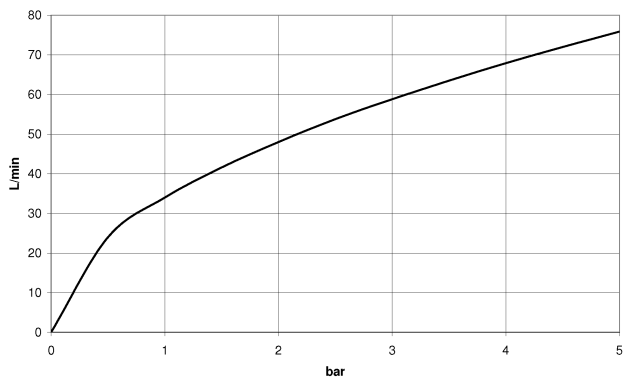

Dusche - Madison
Wandanschlussbogen - messing gebürstet
Artikelnummer: 28 450 410-28

Durchflussdiagramm