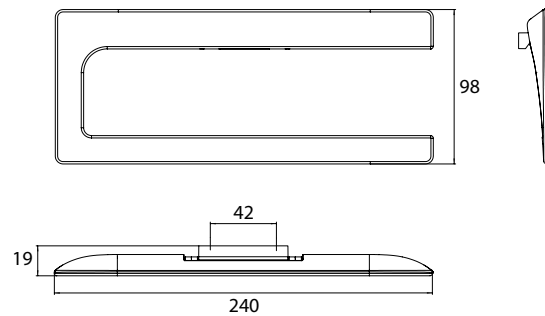

## PRODUKTINFORMATION

Handtuchring, rechts offen chrom

Art.-Nr.1655 001 01

beweglich