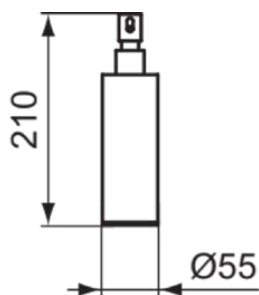

## A9154AA

CONNECT | Lotionspender 55x136x210 mm in chrom

### Allgemeine Informationen

Produktkategorie:	Badaccessoires
Produktart:	Lotionspender
Marke:	Ideal Standard
Kollektion:	CONNECT
Colour:	AA - Chrom
Oberflächenveredelung:	glänzend
Maximale Höhe (mm):	210
Maximale Breite (mm):	55
Ausladung (mm):	136
Befestigungsart:	Befestigungsschrauben
Nettogewicht (kg):	0.51
EAN Code:	4015234823741