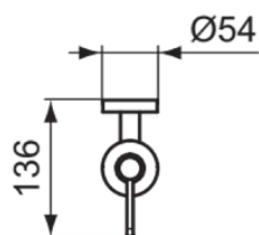

### Allgemeine Informationen

Produktkategorie:	Badaccessoires
Produktart:	Lotionspender
Marke:	Ideal Standard
Kollektion:	CONNECT
Colour:	AA - Chrom
Oberflächenveredelung:	glänzend
Maximale Höhe (mm):	210
Maximale Breite (mm):	55
Ausladung (mm):	136
Befestigungsart:	Befestigungsschrauben
Nettogewicht (kg):	0.51
EAN Code:	4015234823741