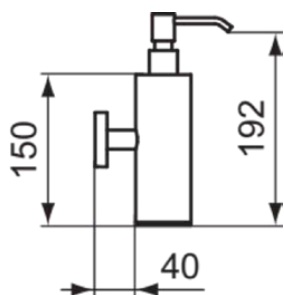

## A9154AA

CONNECT | Lotionspender 55x136x210 mm in chrom

### Allgemeine Informationen

Produktkategorie:	Badaccessoires
Produktart:	Lotionspender
Marke:	Ideal Standard
Kollektion:	CONNECT
Colour:	AA - Chrom
Oberflächenveredelung:	glänzend
Maximale Höhe (mm):	210
Maximale Breite (mm):	55
Ausladung (mm):	136
Befestigungsart:	Befestigungsschrauben
Nettogewicht (kg):	0.51
EAN Code:	4015234823741