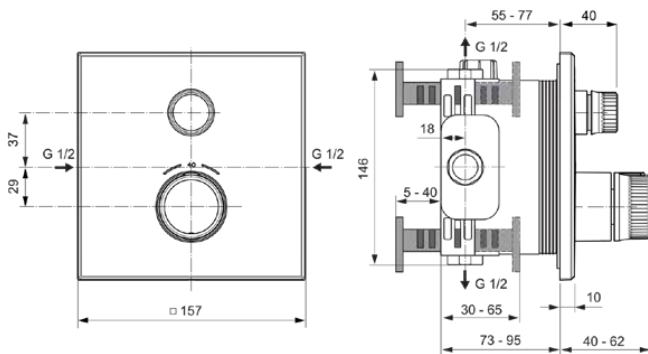

CERATHERM NAVIGO

A7301A2

CERATHERM NAVIGO | Brausearmatur UP Bausatz 2 157x40x157 mm in brushed gold, Kit 1 required (A1000), 15 l/min (3 bar) | Thermostatfunktion, Wasser- & Energiesparend, PVD Technologie

Bild & Zeichnung

Allgemeine Informationen

Produktkategorie:	Brausearmaturen
Produktart:	Brausearmatur UP Bausatz 2
Marke:	Ideal Standard
Kollektion:	CERATHERM NAVIGO
Designer:	Ideal Standard
Colour:	A2 - Brushed Gold
Oberflächenveredelung:	satin
Maximale Höhe (mm):	157
Maximale Breite (mm):	157
Ausladung (mm):	40 - 62
Befestigungsart:	Kit 1 benötigt
Empfohlenes Unterputz-Kit:	A1000
Nettogewicht (kg):	1.51
EAN Code:	4015413349536

Name des ACS-Zertifikates: 20 ACC LY 100

Produktspezifikationen

Anzahl der Rosette(n):	1
Anzahl der Griffe:	2
Farbcode:	A2
Farbbeschreibung:	brushed gold
Cool Body Technologie:	Nein
Absperrbare S-Anschlüsse:	Nein
Einstellbar Spülzeit:	Nein
Griffposition:	Vorderseite
Material:	Metall
Material der Rosette(n):	Messing
Materialspezifikation:	Messing
Maximaler Durchfluss bei 3 bar (l/min):	15
Maximaler Durchfluss bei 3 bar (l/min) für alle Auslässe:	15
Durchfluss bei 3 bar (l) - Auslauf:	15

Produktspezifikationen

Betriebs-Höchstdruck (bar):	10
Betriebs-Mindestdruck (bar):	0.5
Geräuschgedämpfte S-Anschlüsse:	Nein
PVD Technologie:	Ja
Form der Rosette(n):	Quadrat
Oberflächenschutz:	PVD
Oberflächenveredelung:	satin
Temperaturbegrenzer:	Ja
Thermostatisch:	Ja
Art der Temperaturkontrolle:	Thermostatisch
Mit S-Anschlüssen:	Nein
Mit Rosette(n):	Ja
Mit Griff(en):	Ja
Mit Handbrause-Set:	Nein
Mit Kopfbrause:	Nein
Mit Dichtvlies:	Ja
Mit Brausekombination:	Nein
Befestigungsart:	Kit 1 benötigt
Montageart:	Wandeinbau