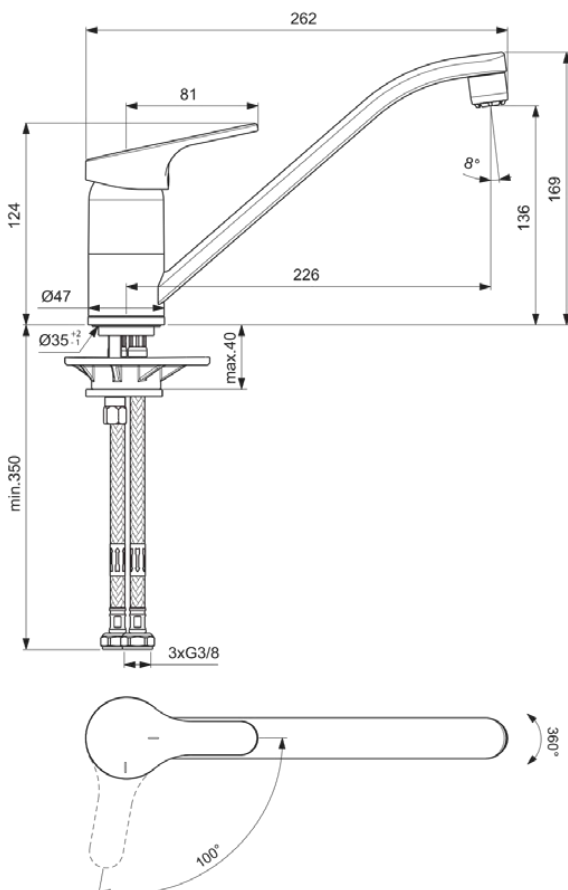

CERAFIT

BC134AA

CERAFIT | Küchenarmatur 47x262x169 mm, 226 mm vertikaler Abstand bis Mitte Auslauf in chrom, 6 l/min (3 bar) | EasyFix, BlueStart, Click-Technologie, EPD, FirmaFlow, SmartShine Oberfläche

Bild & Zeichnung

Allgemeine Informationen

Produktkategorie:	Küchenarmaturen
Produktart:	Küchenarmatur
Marke:	Ideal Standard
Kollektion:	CERAFIT
Designer:	Ideal Standard
Colour:	AA - Chrom
Oberflächenveredelung:	glänzend
Maximale Höhe (mm):	169
Maximale Breite (mm):	47
Ausladung (mm):	262
Befestigungsart:	EasyFix
Nettogewicht (kg):	1.28
EAN Code:	3800861062127