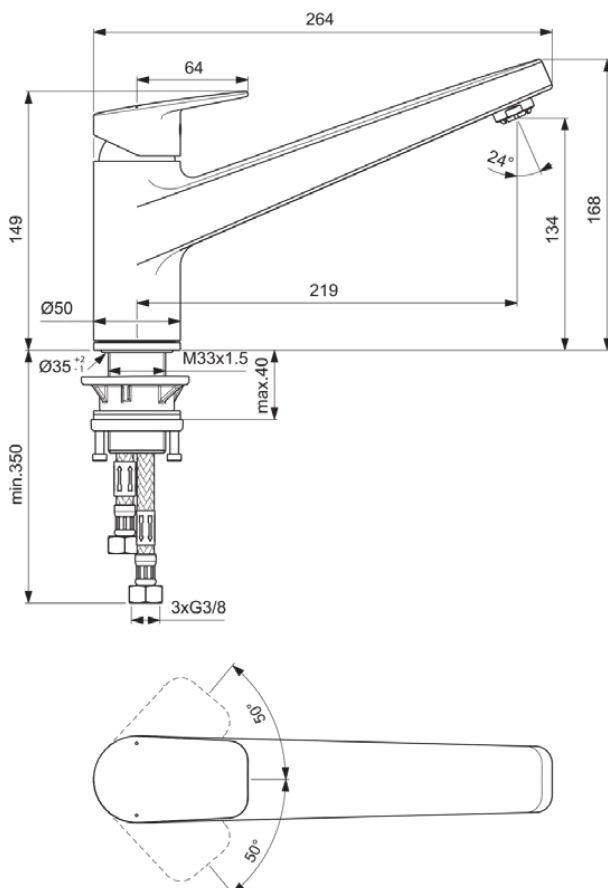

CERAPLAN

BD322AA

CERAPLAN | Küchenarmatur 50x264x168 mm, 219 mm vertikaler Abstand bis Mitte Auslauf in chrom, 6 l/min (3 bar) | EasyFix, EPD, SmartShine Oberfläche

Bild & Zeichnung

Allgemeine Informationen

Produktkategorie:	Küchenarmaturen
Produktart:	Küchenarmatur
Marke:	Ideal Standard
Kollektion:	CERAPLAN
Designer:	Palomba Serafini Associati
Colour:	AA - Chrom
Oberflächenveredelung:	glänzend
Maximale Höhe (mm):	168
Maximale Breite (mm):	50
Ausladung (mm):	264
Befestigungsart:	EasyFix
Nettogewicht (kg):	2.45
EAN Code:	3800861104834

Produktspezifikationen

Anzahl der Rosette(n):	1
Anzahl der Griffe:	1
BlueStart Technologie:	Nein
Farbcode:	AA
Farbbeschreibung:	chrom
Cool Body Technologie:	Nein
Easy-Fix Technologie:	Ja
Griffposition:	Oben
Niederdruckmodell:	Ja
Material:	Metall
Materialspezifikation:	Messing
Maximaler Durchfluss bei 3 bar (l/min):	6
Maximaler Durchfluss bei 3 bar (l/min) für alle Auslässe:	6
Durchfluss bei 3 bar (l) - Auslauf:	6

CERAPLAN

BD322AA

CERAPLAN | Küchenarmatur 50x264x168 mm, 219 mm vertikaler Abstand bis Mitte Auslauf in chrom, 6 l/min (3 bar) | EasyFix, EPD, SmartShine Oberfläche

Produktspezifikationen

Betriebs-Höchstdruck (bar):	10
Betriebs-Mindestdruck (bar):	0.5
PVD Technologie:	Nein
Vorfenstermontage:	Nein
Form der Rosette(n):	Rund
Smartshine:	Ja
Oberflächenschutz:	verchromt
Oberflächenveredelung:	glänzend
Strahlreglerart:	Luftsprudler
Sichtbarkeit des Strahlreglers:	Sichtbar
Griffart:	Betätigungshebel
Art der Temperaturkontrolle:	Manuelle Betätigung
Wassersparend:	Ja
Mit Rückschlagventil:	Nein
Mit Rosette(n):	Ja
Mit Griff(en):	Ja
Mit Auslass:	Ja
Mit herausziebarer Spülbrause:	Nein
Befestigungsart:	EasyFix
Montageart:	Hahnloch