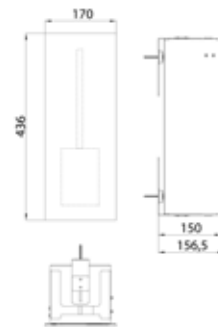

### Toilettenbürstengarnitur-Modul - Unterputzmodell alpin-weiß (hochglanz)

Art.-Nr.9755 274 05

mit integrierter Toilettenbürstengarnitur, Türanschlag rechts.