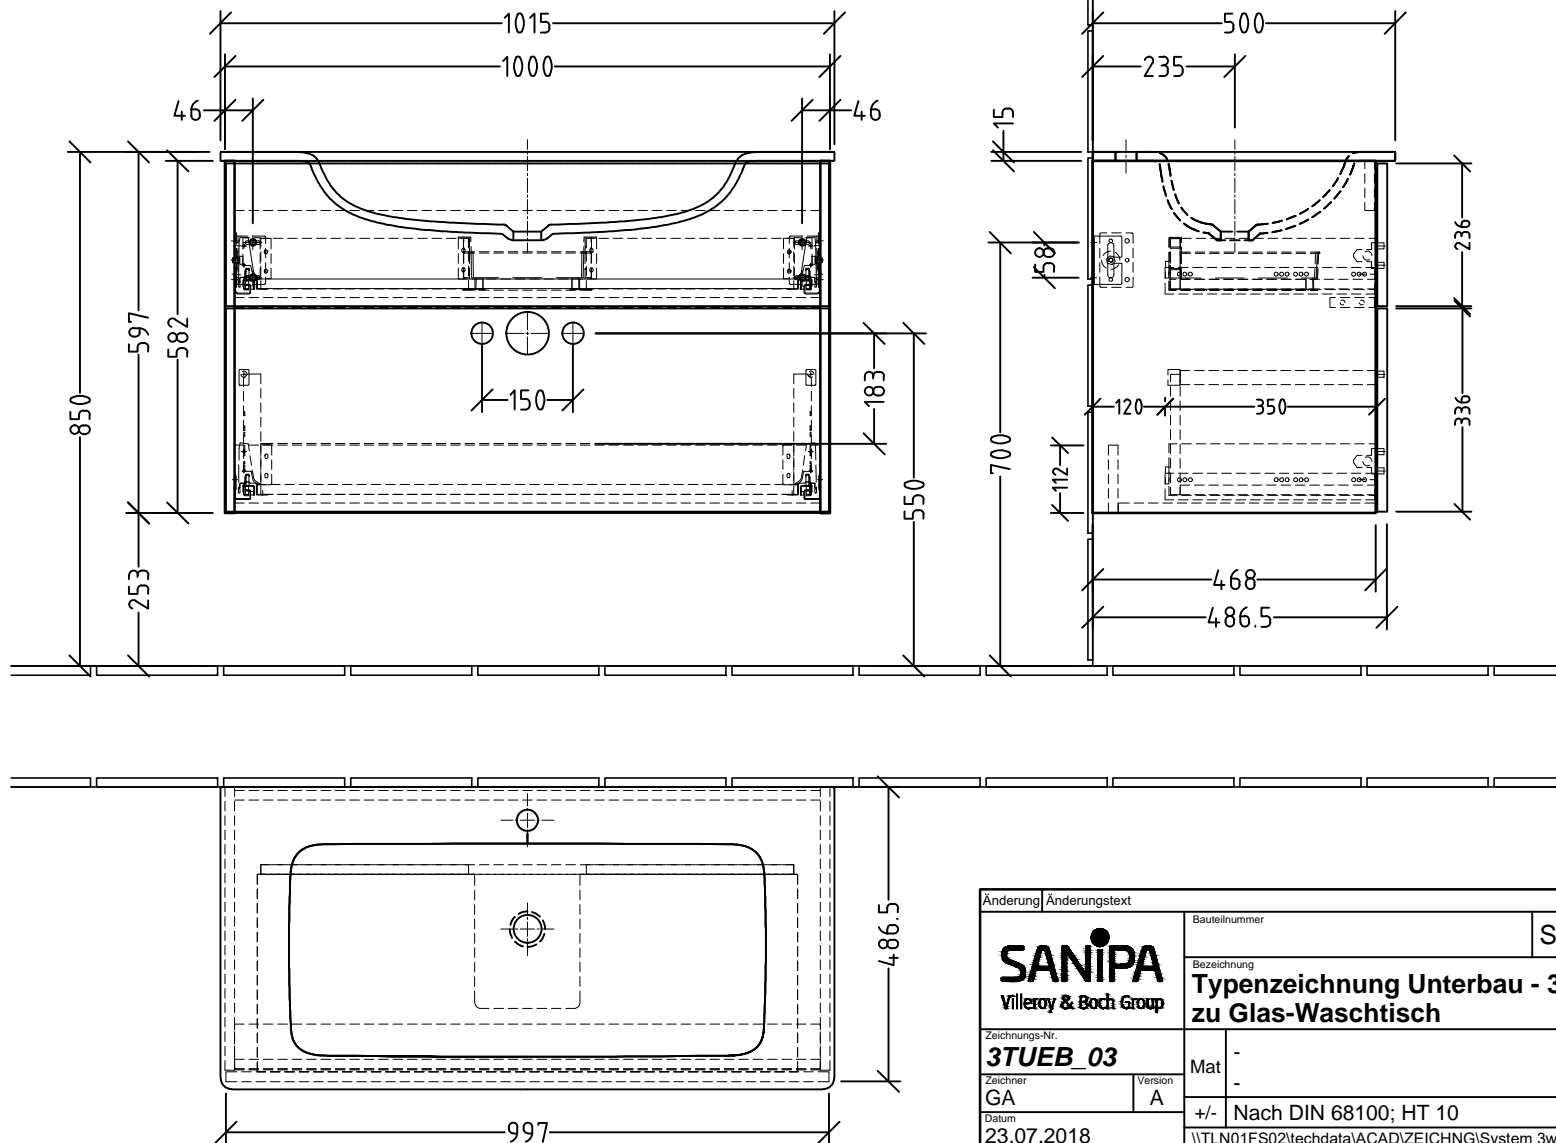

3T204

+ 3T204 64 A - WT

+ 3T204 9Z B - Clou

Siphonangaben  
vom Hersteller

Anderung	Anderungstext	Bauteilnummer	Revisor	Datum
<b>SANIPIA</b> Villeroy & Boch Group		SM/SF		
Zeichnungs-Nr. <b>3TUEB_03</b>		Bezeichnung <b>Typenzeichnung Unterbau - 3Way                      zu Glas-Waschtisch</b>		
Zeichner GA	Version A	Mat -		
Datum 23.07.2018		+/- Nach DIN 68100; HT 10		
		\\TLN01FS02\techdata\ACAD\ZEICHNG\System 3way\Übersicht 3T		
Diese Zeichnung ist unser geistiges Eigentum und darf ohne unsere Genehmigung nicht kopiert oder Dritten zugänglich gemacht werden.				