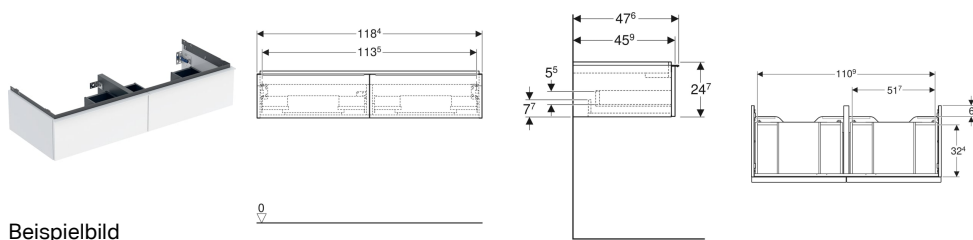

## Geberit iCon Unterschrank für Doppelwaschtisch, mit zwei Schubladen

Beispielbild

### Eigenschaften

- FSC™ C134279 zertifiziert
- Wandhängend
- Mit zwei Schubladen
- Griff zum Öffnen
- Griff austauschbar
- Schublade mit Selbststeinzug

- Schublade ohne Geruchsverschlussausschnitt
- Feuchtigkeitsbeständig
- Vormontiert geliefert

### Lieferumfang

- Unterschrank für Doppelwaschtisch
- Befestigungsmaterial

Art.-Nr.	Mix & Match	Farbe / Oberfläche	B	Breite Waschtisch	H	T	VE1
502.314.JH.1	Ja	Korpus und Front: Eiche / Melamin Holzstruktur Griff: lava / pulverbeschichtet matt	118.4 cm	120 cm	24.7 cm	47.6 cm	1 St.

### Zubehör

- Geberit Lichtleiste für Schublade, links und rechts, Länge 35 cm
- Geberit Griff
- Geberit Handtuchhalter für Badezimmermöbel, Ecke abgerundet
- Geberit Handtuchhalter für Badezimmermöbel, Ecke rechtwinklig
- Geberit Steckdosenelement
- Geberit Steckdosenelement mit USB-Anschluss