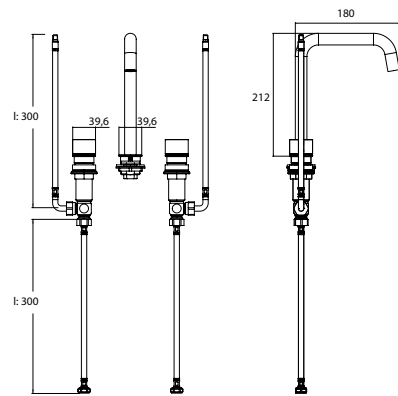

PRODUKTINFORMATION

3-Loch Waschtischarmatur mit 2 Drehhebeln (Kalt- und Warmwassereinstellung) passend zu Waschtischen 9577 114 23/33/83. chrom

Art.-Nr.9583 001 01