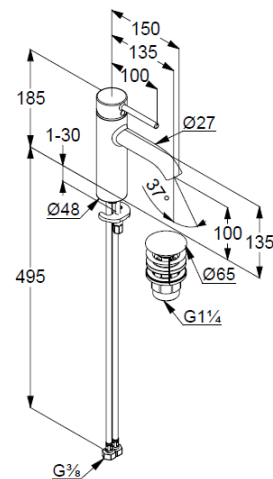

geschlossener Hebel, Metall

Strahlregler, S-Pointer M18,5

Keramik-Kartusche mit Heißwasserbegrenzung

Durchflussmenge bei 3 bar 5 l/min.

flexible Druckschläuche G $\frac{3}{8}$ DVGW zugelassen

Schnell-Montagesystem

push open Ablaufgarnitur G1 $\frac{1}{4}$

für Waschtische mit Überlauf

Produktabbildung/ Product picture

Maßzeichnung/ Dimensional drawing

Durchfluss/ Flow rate