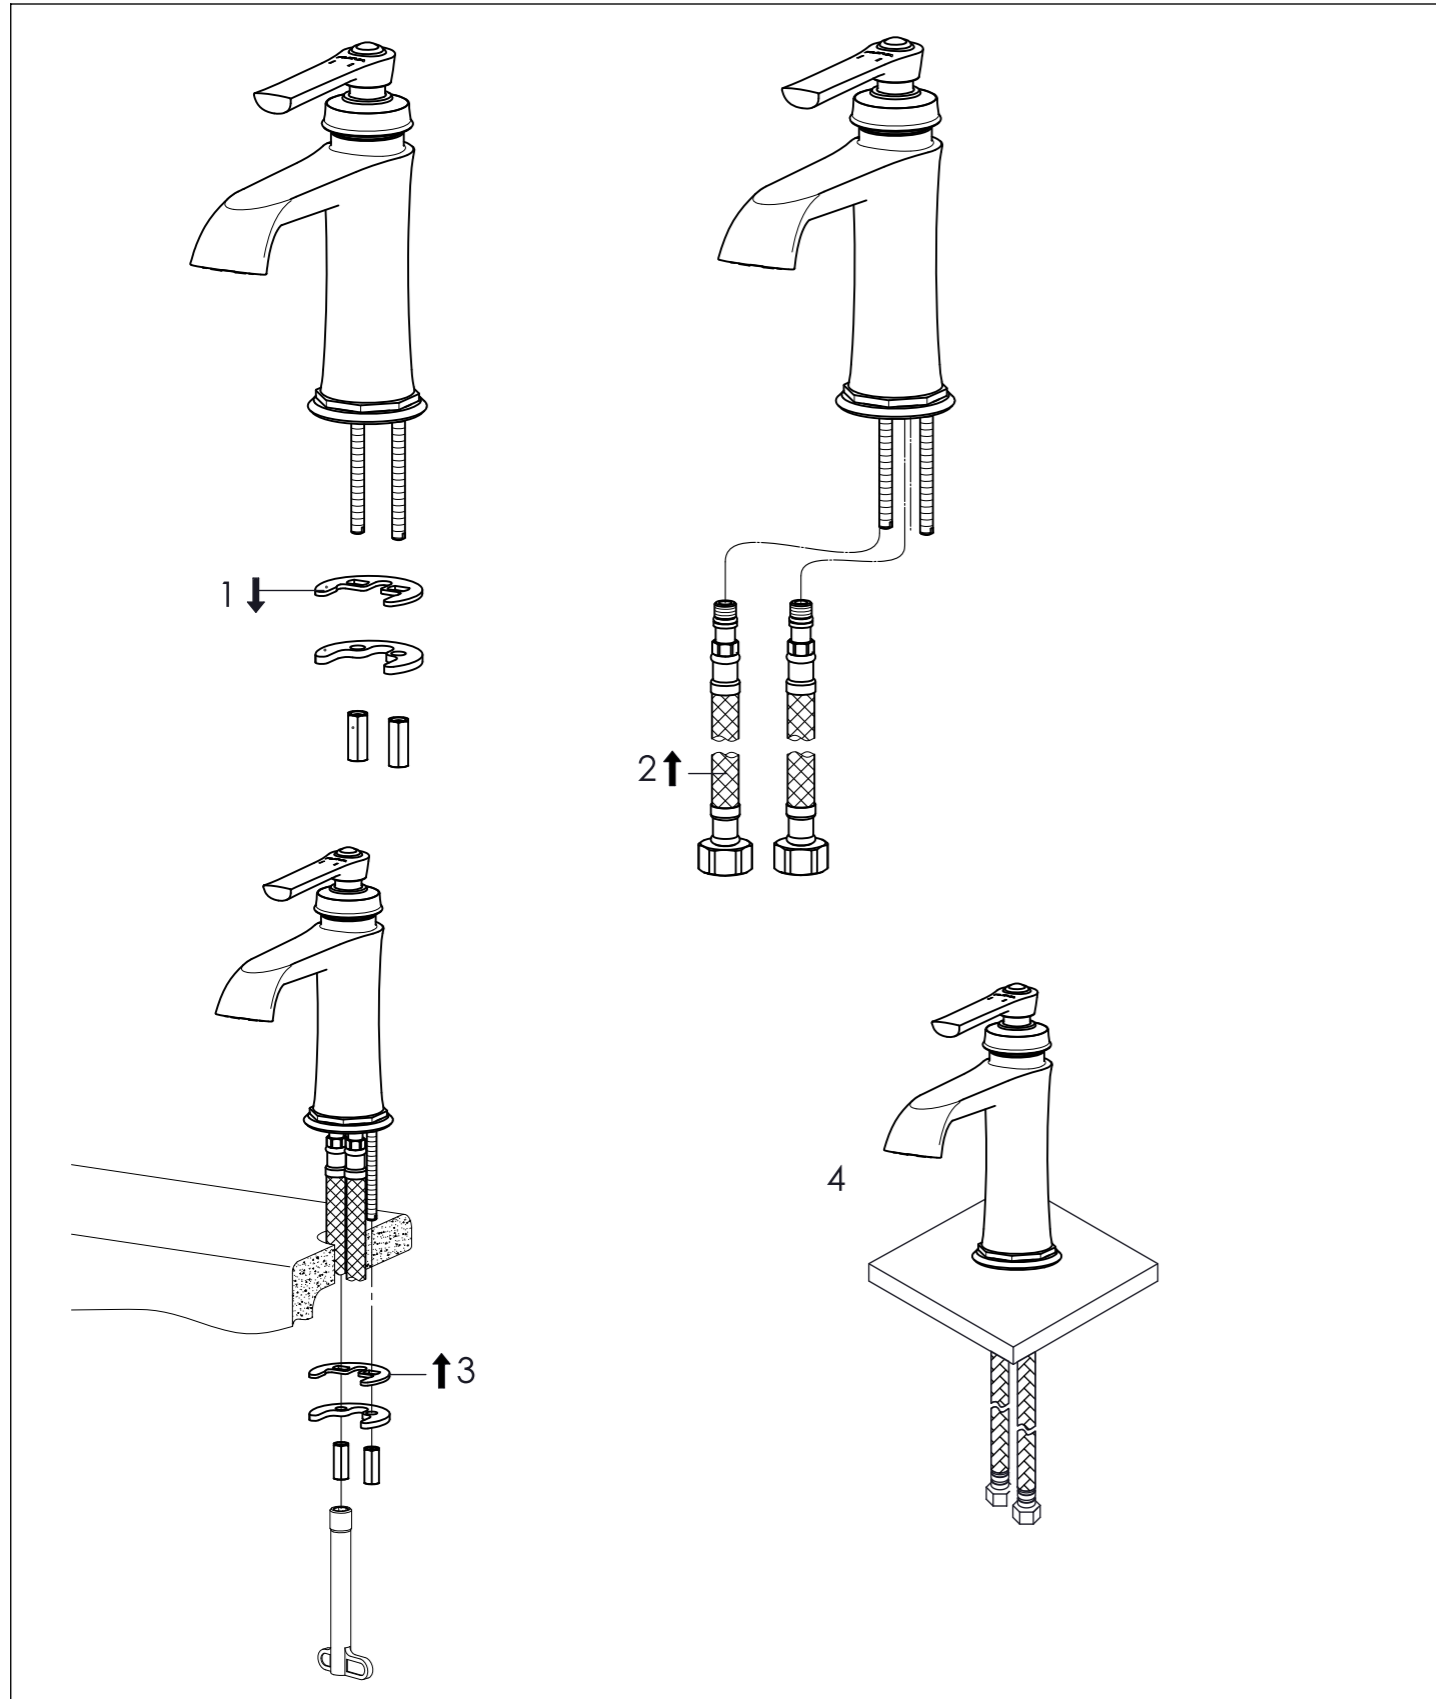

STEINBERG

Waschtisch Einhebelmischbatterie

Single lever basin mixer

Art.Nr. 350 1700

Installation / Installation