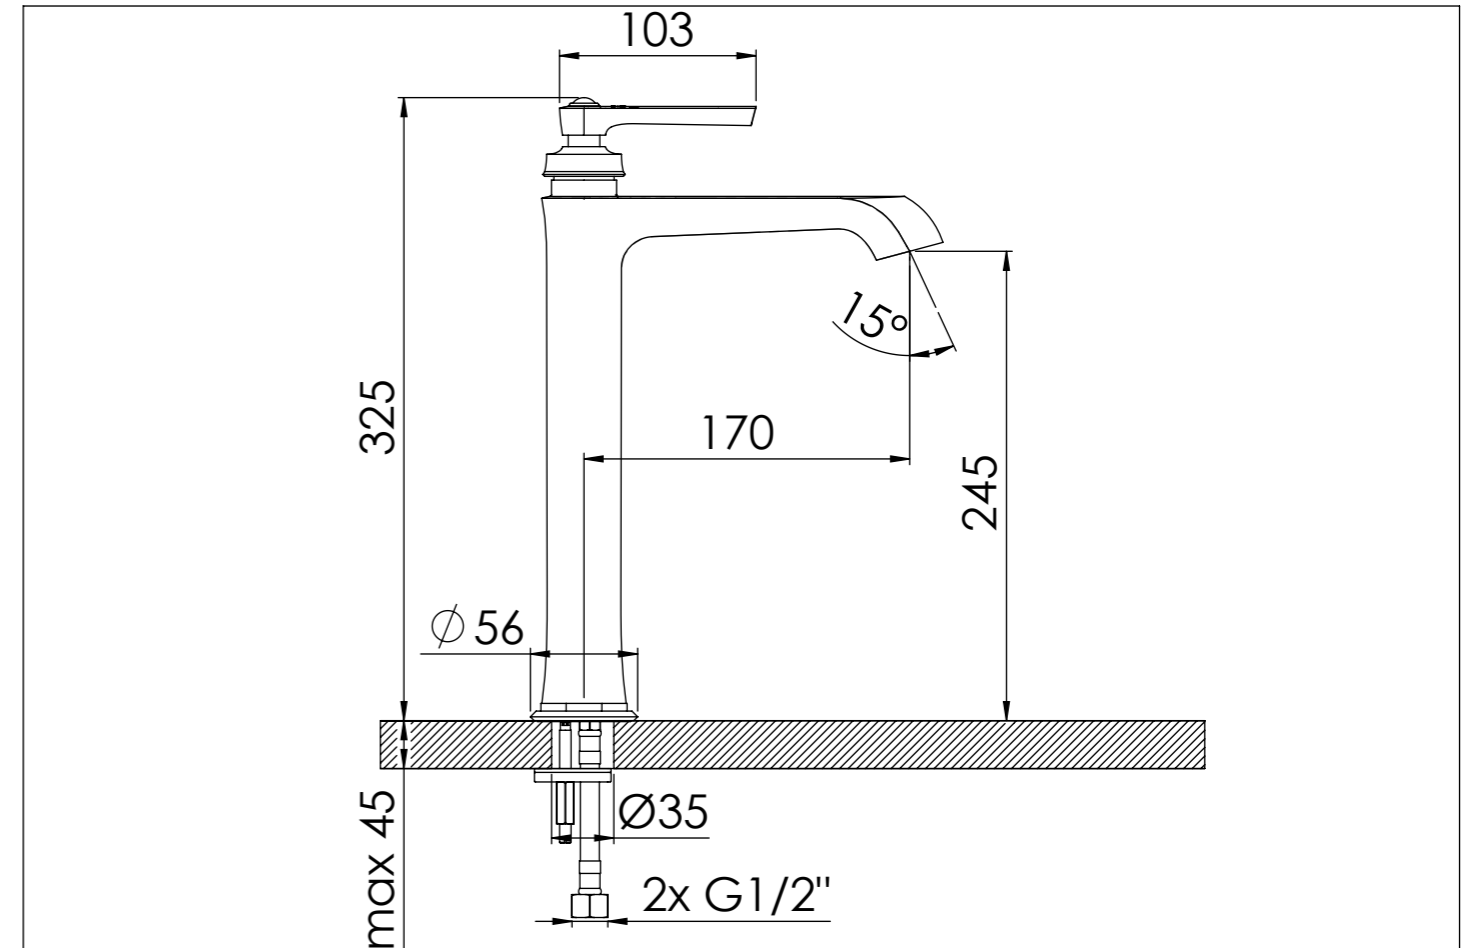

# Waschtisch Einhebelmischbatterie

Single lever basin mixer

Art.Nr. 350 1700

## Technische Zeichnung / technical drawing