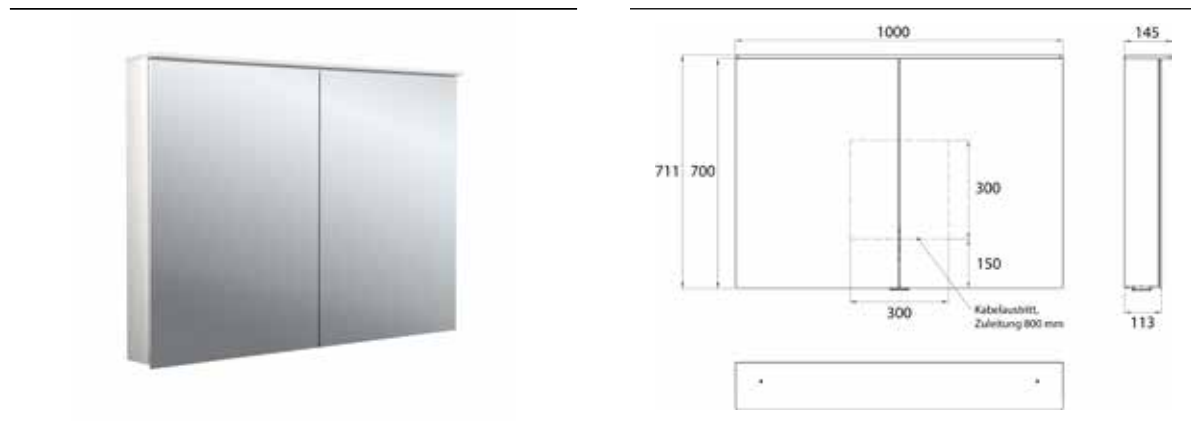

PRODUKTINFORMATION

Lichtspiegelschrank Flat 2 Design (LED), 1000 mm, IP 20, 23 W, 2.700-6.500 K aluminium

Art.-Nr.9797 064 04

Aufputzmodell, 4 stufenlos einstellbare Ablagen, 2 Türen, 2 Steckdosen, Höhe: 711 mm, mit Lichtsegel (Waschtischbeleuchtung, Oberlicht separat abschaltbar)