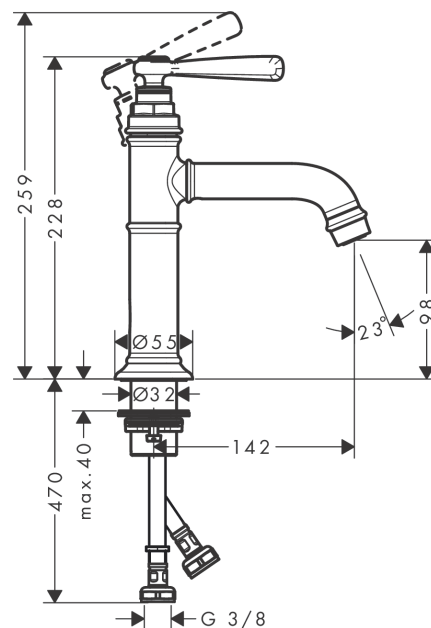

**AXOR Montreux**  
**Einhebel-Waschtischmischer 100 mit Hebelgriff und Ablaufgarnitur**  
 Oberfläche: **Brushed Brass** Artikelnummer: **16516950**

### Merkmale

- besteht aus: Einhebel-Waschtischmischer, Ablaufgarnitur
- ComfortZone 100
- Ausladung: 142 mm
- Auslaufhöhe: 98 mm
- Griffvariante: Hebelgriff
- Strahlart: Normalstrahl
- maximale Durchflussmenge bei 3 bar: 5 l/min
- Keramikmischsystem
- Temperaturbegrenzung einstellbar
- für Durchlauferhitzer geeignet
- unverschleißbare Ablaufgarnitur
- Anschlussart: G 3/8 Anschlussschläuche
- Anschlussgröße: DN15
- EU-Taxonomie: max. 6 l/min - wesentlicher Beitrag (SC) möglich
- PA-IX 7279/IO

### Maßzeichnung

**AXOR Montreux**  
**Einhebel-Waschtismischer 100 mit Hebelgriff und Ablaufgarnitur**  
 Oberfläche: **Brushed Brass** Artikelnummer: **16516950**