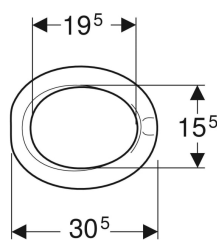

Geberit Bambini WC-Sitzring für Kleinkinder

Beispielbild

- Töpfchenform

Verwendungszwecke

- Für Kleinkinder-WCs

Eigenschaften

- Sitz aufliegend

Technische Daten

Werkstoff

PUR

Lieferumfang

- WC-Sitzring

Art.-Nr.	Farbe / Oberfläche	B	H	T	Absenkautomatik	Befestigung	VE1
573338000	rubinrot / matt	28 cm	7.5 cm	30.5 cm	nein	keine	1 St.

- Farbe Rot angelehnt an Hewi-Rot RAL 3003
- Farbe Grau angelehnt an RAL 7038