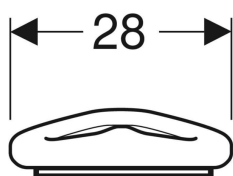

Geberit Bambini WC-Sitzring für Kleinkinder

Beispielbild

- Töpfchenform

Verwendungszwecke

- Für Kleinkinder-WCs

Eigenschaften

- Sitz aufliegend

Technische Daten

Werkstoff

PUR

Lieferumfang

- WC-Sitzring

Art.-Nr.	Farbe / Oberfläche	B	H	T	Absenkautomatik	Befestigung	VE1
573338000	rubinrot / matt	28 cm	7.5 cm	30.5 cm	nein	keine	1 St.

- Farbe Rot angelehnt an Hewi-Rot RAL 3003
- Farbe Grau angelehnt an RAL 7038