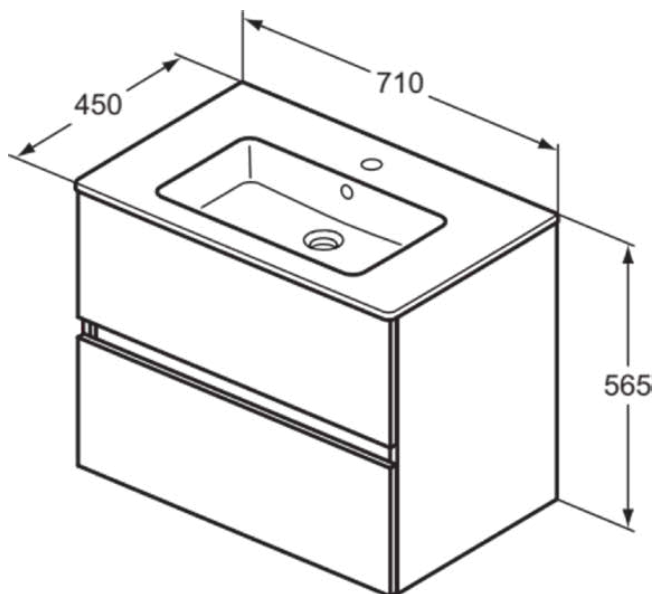

EUROVIT+/ULYSSE+/SIMPLICITY+

R0573Y9

EUROVIT+/ULYSSE+/SIMPLICITY+ | Möbelpaket 710x450x565 mm in nussbaum geflammt, 1 Hahnloch, mit Überlauf, 2 Schubladen | SoftClosing

Bild & Zeichnung

Allgemeine Informationen

Produktkategorie:	Möbelpakete
Produktart:	Möbelpaket
Marke:	Ideal Standard
Kollektion:	EUROVIT+/ULYSSE+/SIMPLICITY+
Designer:	Palomba Serafini Associati
Colour:	Y9 - Nussbaum Geflammt
Maximale Höhe (mm):	565
Maximale Breite (mm):	710
Ausladung (mm):	450
Befestigungsart:	Befestigungsset
Nettogewicht (kg):	29.00
EAN Code:	3391500590175

Im Lieferumfang enthaltene Produkte

E053501:	EUROVIT Möbelwaschtisch 710x450x140 mm in weiß glänzend, 1 Hahnloch, mit Überlauf
R0261Y9:	EUROVIT+/ULYSSE+/SIMPLICITY+ Waschtisch-Unterschrank 700x440x550 mm in nussbaum geflammt, 2 Schubladen