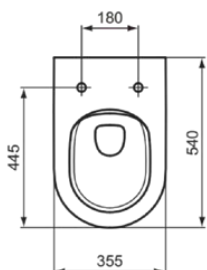

BLEND CURVE

T4655V1

BLEND CURVE | Wand-WC 355x540x340 mm in weiß seidenmatt, CL1 Vollspülung 4.5 - 6 l/min, horizontaler Ablauf | CL1, CL2, EasyFix+, Spülrandlose Spültechnologie RimLS+

Bild & Zeichnung

Allgemeine Informationen

Produktkategorie:	Toiletten
Produktart:	Wand-WC
Marke:	Ideal Standard
Kollektion:	BLEND CURVE
Designer:	Palomba Serafini Associati
Colour:	V1 - Weiß Seidenmatt
Oberflächenveredelung:	satın
Maximale Höhe (mm):	340
Maximale Breite (mm):	355
Ausladung (mm):	540
Befestigungsart:	EasyFix+
Nettogewicht (kg):	23.00
EAN Code:	8014140492009

CL1 Vollspülung maximal (Liter):	6
CL1 Vollspülung minimal (Liter):	4.5
CL2 Vollspülung maximal (Liter):	6
Kindertoilette:	Nein
Farbcode:	V1
Farbbeschreibung:	weiß seidenmatt
Verdeckte Befestigung:	Ja
Spülart:	Tiefspül-WC
Barrierefreies Produkt:	Nein
Material:	Keramik
Materialspezifikation:	Glasiertes Porzellan
Position des Auslass:	Mitte
Ausrichtung des Auslass:	Horizontal
Sichtbarkeit des Auslass:	Verdeckt
PVD Technologie:	Nein
Position des Wasserzulaufs:	Hinten
Erhöhte Ausführung:	Nein
Oberflächenveredelung:	satın

BLEND CURVE

T4655V1

BLEND CURVE | Wand-WC 355x540x340 mm in weiß seidenmatt, CL1 Vollspülung 4.5 - 6 l/min, horizontaler Ablauf | CL1, CL2, EasyFix+, Spülrandlose Spültechnologie RimLS+

Produktspezifikationen