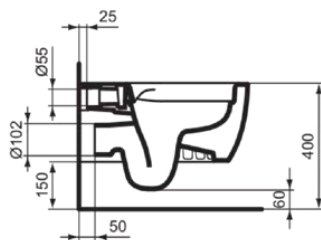

BLEND CURVE

T4655V1

BLEND CURVE | Wand-WC 355x540x340 mm in weiß seidenmatt, CL1 Vollspülung 4.5 - 6 l/min, horizontaler Ablauf | CL1, CL2, EasyFix+, Spülrandlose Spültechnologie RimLS+

Bild & Zeichnung

Allgemeine Informationen

Produktkategorie:	Toiletten
Produktart:	Wand-WC
Marke:	Ideal Standard
Kollektion:	BLEND CURVE
Designer:	Palomba Serafini Associati
Colour:	V1 - Weiß Seidenmatt
Oberflächenveredelung:	satın
Maximale Höhe (mm):	340
Maximale Breite (mm):	355
Ausladung (mm):	540
Befestigungsart:	EasyFix+
Nettogewicht (kg):	23.00
EAN Code:	8014140492009

CL1 Vollspülung maximal (Liter):	6
CL1 Vollspülung minimal (Liter):	4.5
CL2 Vollspülung maximal (Liter):	6
Kindertoilette:	Nein
Farbcode:	V1
Farbbeschreibung:	weiß seidenmatt
Verdeckte Befestigung:	Ja
Spülart:	Tiefspül-WC
Barrierefreies Produkt:	Nein
Material:	Keramik
Materialspezifikation:	Glasiertes Porzellan
Position des Auslass:	Mitte
Ausrichtung des Auslass:	Horizontal
Sichtbarkeit des Auslass:	Verdeckt
PVD Technologie:	Nein
Position des Wasserzulaufs:	Hinten
Erhöhte Ausführung:	Nein
Oberflächenveredelung:	satın

BLEND CURVE

T4655V1

BLEND CURVE | Wand-WC 355x540x340 mm in weiß seidenmatt, CL1 Vollspülung 4.5 - 6 l/min, horizontaler Ablauf | CL1, CL2, EasyFix+, Spülrandlose Spültechnologie RimLS+

Produktspezifikationen