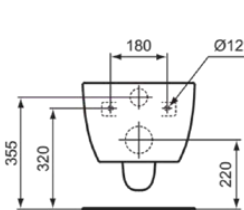

BLEND CURVE

T4655V1

BLEND CURVE | Wand-WC 355x540x340 mm in weiß seidenmatt, CL1 Vollspülung 4.5 - 6 l/min, horizontaler Ablauf | CL1, CL2, EasyFix+, Spülrandlose Spültechnologie RimLS+

Bild & Zeichnung

Allgemeine Informationen

Produktkategorie:	Toiletten
Produktart:	Wand-WC
Marke:	Ideal Standard
Kollektion:	BLEND CURVE
Designer:	Palomba Serafini Associati
Colour:	V1 - Weiß Seidenmatt
Oberflächenveredelung:	satın
Maximale Höhe (mm):	340
Maximale Breite (mm):	355
Ausladung (mm):	540
Befestigungsart:	EasyFix+
Nettogewicht (kg):	23.00
EAN Code:	8014140492009

CL1 Vollspülung maximal (Liter):	6
CL1 Vollspülung minimal (Liter):	4.5
CL2 Vollspülung maximal (Liter):	6
Kindertoilette:	Nein
Farbcode:	V1
Farbbeschreibung:	weiß seidenmatt
Verdeckte Befestigung:	Ja
Spülart:	Tiefspül-WC
Barrierefreies Produkt:	Nein
Material:	Keramik
Materialspezifikation:	Glasiertes Porzellan
Position des Auslass:	Mitte
Ausrichtung des Auslass:	Horizontal
Sichtbarkeit des Auslass:	Verdeckt
PVD Technologie:	Nein
Position des Wasserzulaufs:	Hinten
Erhöhte Ausführung:	Nein
Oberflächenveredelung:	satın

BLEND CURVE

T4655V1

BLEND CURVE | Wand-WC 355x540x340 mm in weiß seidenmatt, CL1 Vollspülung 4.5 - 6 l/min, horizontaler Ablauf | CL1, CL2, EasyFix+, Spülrandlose Spültechnologie RimLS+

Produktspezifikationen