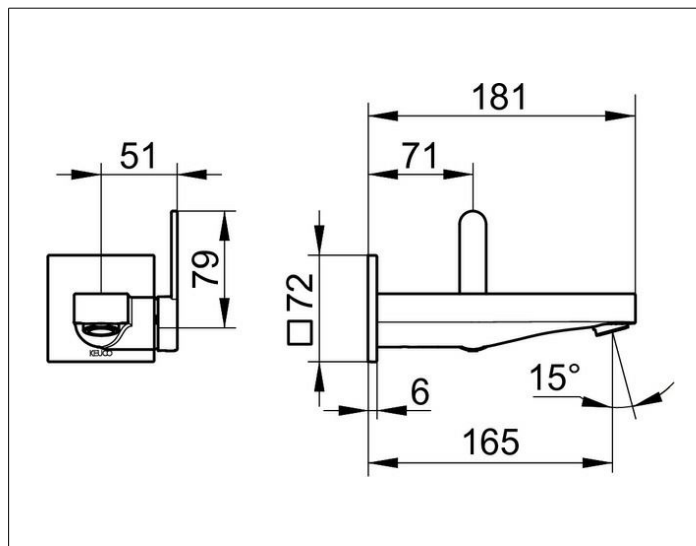

IXMO

59516370302 Einhebel-Waschtismischer

PRODUKT

ZEICHNUNG

PRODUKTBESCHREIBUNG

für UP Montage, DN 15, Design IXMO Flat, mit eckiger Rosette
 Mischwasserkartusche mit keramischen Dichtscheiben
 Luftsprudler SLIM SSR M 24x1, Strahlwinkel verstellbar
 Durchflussbegrenzung auf 7,6 l/min.
 passend für Grundkörper Art.-Nr. 59916 000075
 geräuschgeprüft

OBERFLÄCHE

schwarz matt

ABMESSUNG

Ausladung 165 mm / IXMO Flat

AUSSCHREIBUNGSTEXT

KEUCO, IXMO, Einhebel-Waschtismischer für Wandmontage,
 59516370302,
 Einhebel-Waschtismischer für Unterputz Montage in Oberfläche
 Schwarz-Matt,
 Ausführung 165mm mit eckigen Rosetten im Design IXMO FLAT,
 passend für Grundkörper 59916 000075,
 Einzigartige Technologie, multifunktionaler Minimalismus:
 Bei IXMO werden Funktionen intelligent zusammengeführt,
 Design: eckig, Unterputz Montage,
 Material: entzinkungsarmes Messing, Schwarz-Matt,
 Breite: 88mm (inkl. Hebeleinheit), Gesamtausladung: 177mm,
 Rosettengröße: Ø 72 x 6mm,
 Mischwasserkartusche mit keramischen Dichtscheiben, Einhebelmischer,
 Luftsprudler SLIM SSR M 24 x 1, Strahlwinkel verstellbar um +/- 6°

Zur Montage unbedingt erforderlich:
 UP Funktionseinheit für Einhebel-Waschtismischer
 Art. Nr. 59916000075
 Bitte separat bestellen!