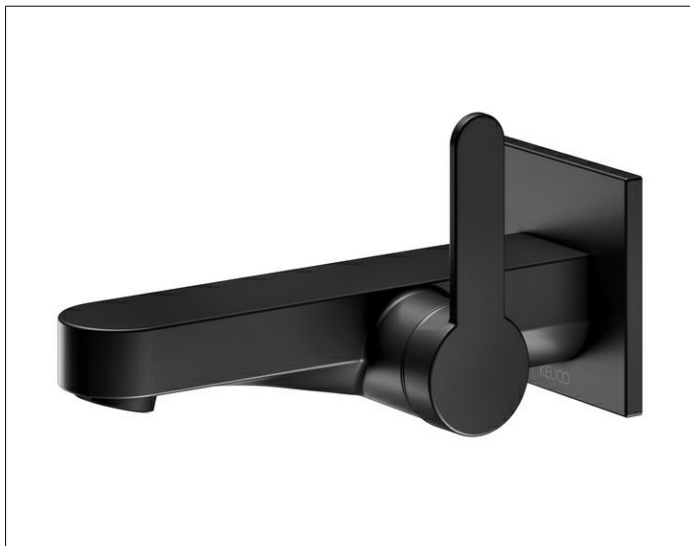

IXMO

59516370302 Einhebel-Waschtismischer

PRODUKT

ZEICHNUNG

PRODUKTBESCHREIBUNG

für UP Montage, DN 15, Design IXMO Flat, mit eckiger Rosette
 Mischwasserkartusche mit keramischen Dichtscheiben
 Luftsprudler SLIM SSR M 24x1, Strahlwinkel verstellbar
 Durchflussbegrenzung auf 7,6 l/min.
 passend für Grundkörper Art.-Nr. 59916 000075
 geräuschgeprüft

OBERFLÄCHE

schwarz matt

ABMESSUNG

Ausladung 165 mm / IXMO Flat

AUSSCHREIBUNGSTEXT

KEUCO, IXMO, Einhebel-Waschtismischer für Wandmontage,
 59516370302,
 Einhebel-Waschtismischer für Unterputz Montage in Oberfläche
 Schwarz-Matt,
 Ausführung 165mm mit eckigen Rosetten im Design IXMO FLAT,
 passend für Grundkörper 59916 000075,
 Einzigartige Technologie, multifunktionaler Minimalismus:
 Bei IXMO werden Funktionen intelligent zusammengeführt,
 Design: eckig, Unterputz Montage,
 Material: entzinkungsarmes Messing, Schwarz-Matt,
 Breite: 88mm (inkl. Hebeleinheit), Gesamtausladung: 177mm,
 Rosettengröße: Ø 72 x 6mm,
 Mischwasserkartusche mit keramischen Dichtscheiben, Einhebelmischer,
 Luftsprudler SLIM SSR M 24 x 1, Strahlwinkel verstellbar um +/- 6°

Zur Montage unbedingt erforderlich:
 UP Funktionseinheit für Einhebel-Waschtismischer
 Art. Nr. 59916000075
 Bitte separat bestellen!