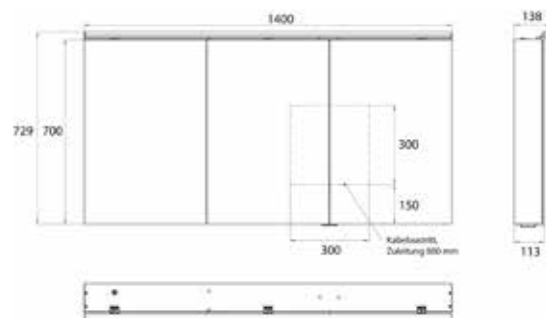

PRODUKTINFORMATION

Lichtspiegelschrank Flat 2 Classic (LED), 1400 mm, IP 20, 30 W, 2.700-6.500 K aluminium

Art.-Nr.9797 065 06

Aufputzmodell, 6 stufenlos einstellbare Ablagen, 3 Türen, 2 Steckdosen, Höhe: 729 mm, mit LED-Aufsatzleuchte (Waschtischbeleuchtung, Oberlicht separat abschaltbar)