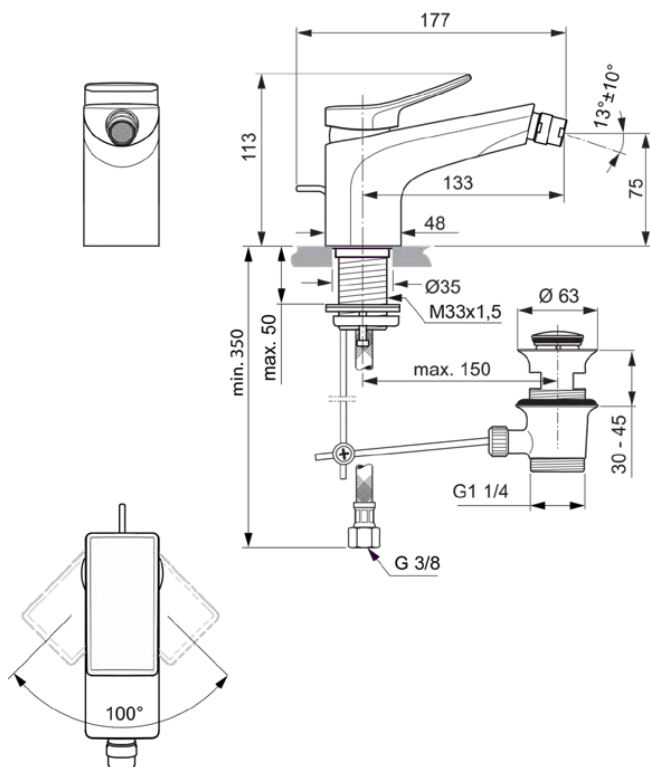

CONCA

BC760A2

CONCA | Bidet Armatur 48x177x113 mm, 133 mm vertikaler Abstand bis Mitte Auslauf in brushed gold, 5 l/min (3 bar), mit Ablaufgarnitur | Einstellbarer Auslauf, EPD, FirmaFlow, PVD Technologie

Bild & Zeichnung

Allgemeine Informationen

Produktkategorie:	Bidetarmaturen
Produktart:	Bidet Armatur
Marke:	Ideal Standard
Kollektion:	CONCA
Designer:	Palomba Serafini Associati
Colour:	A2 - Brushed Gold
Oberflächenveredelung:	satın
Maximale Höhe (mm):	113
Maximale Breite (mm):	48
Ausladung (mm):	177
Befestigungsart:	Schaftverschraubung
Nettogewicht (kg):	1.79
EAN Code:	3800861085409

Normen:	EN 248 EN 817 DIN 4109-1
Name des ACS-Zertifikates:	19 ACC LY 744

Produktspezifikationen

Anzahl der Rosette(n):	0
Anzahl der Griffe:	1
Kugelgelenk-Anschlussgewinde:	M18x1 / M16,5x5
Farbcode:	A2
Farbbeschreibung:	brushed gold
FirmaFlow Kartusche:	Ja
Griffposition:	Oben
Mit Kettenöse:	Nein
Niederdruckmodell:	Nein
Material:	Metall
Material der Ablaufgarnitur:	Metall
Materialspezifikation:	Messing
Maximaler Durchfluss bei 3 bar (l/min):	5