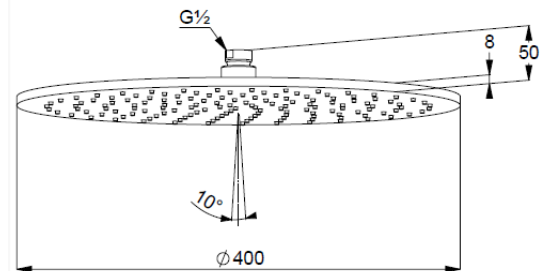

## Technische Daten/ Technical Data

KLUDI A-QA  
Kopfbrause 1 S  
400mm  
DN 15

Artikel- Nr.: 6434ON1-00

Oberfläche:  
N1 Brushed Bronze PVD

Artikeltext  
Hersteller KLUDI GmbH & Co. KG  
Typ: KLUDI A-QA  
Kopfbrause 1 S  
400mm  
Artikel- Nr.: 6434ON1-00

Kopfbrause 1 S  
mit einer Strahlart  
mit Kalkschnellreinigung  
Durchflussmenge bei 3 bar 23 l/min.  
Anschlussgewinde G1/2  
mit Kugelgelenk  
Ø 400mm  
Siebdichtung

### Maßzeichnung/ Dimensional drawing