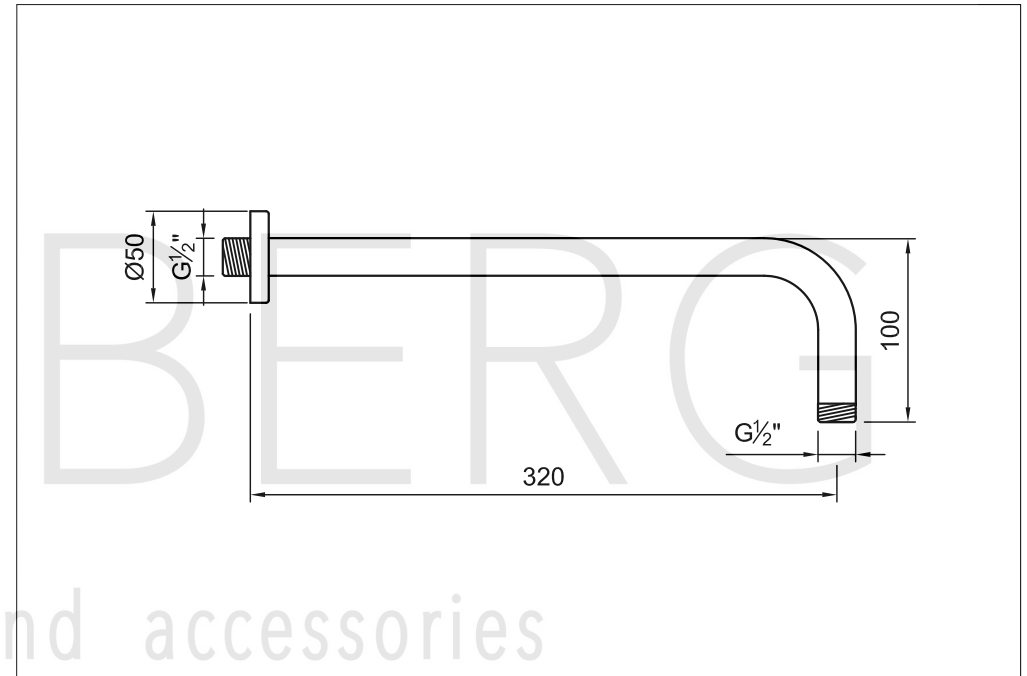

# Brausearm Wandmontage 320mm

Art.Nr.340 7900 BG

## Technische Zeichnung