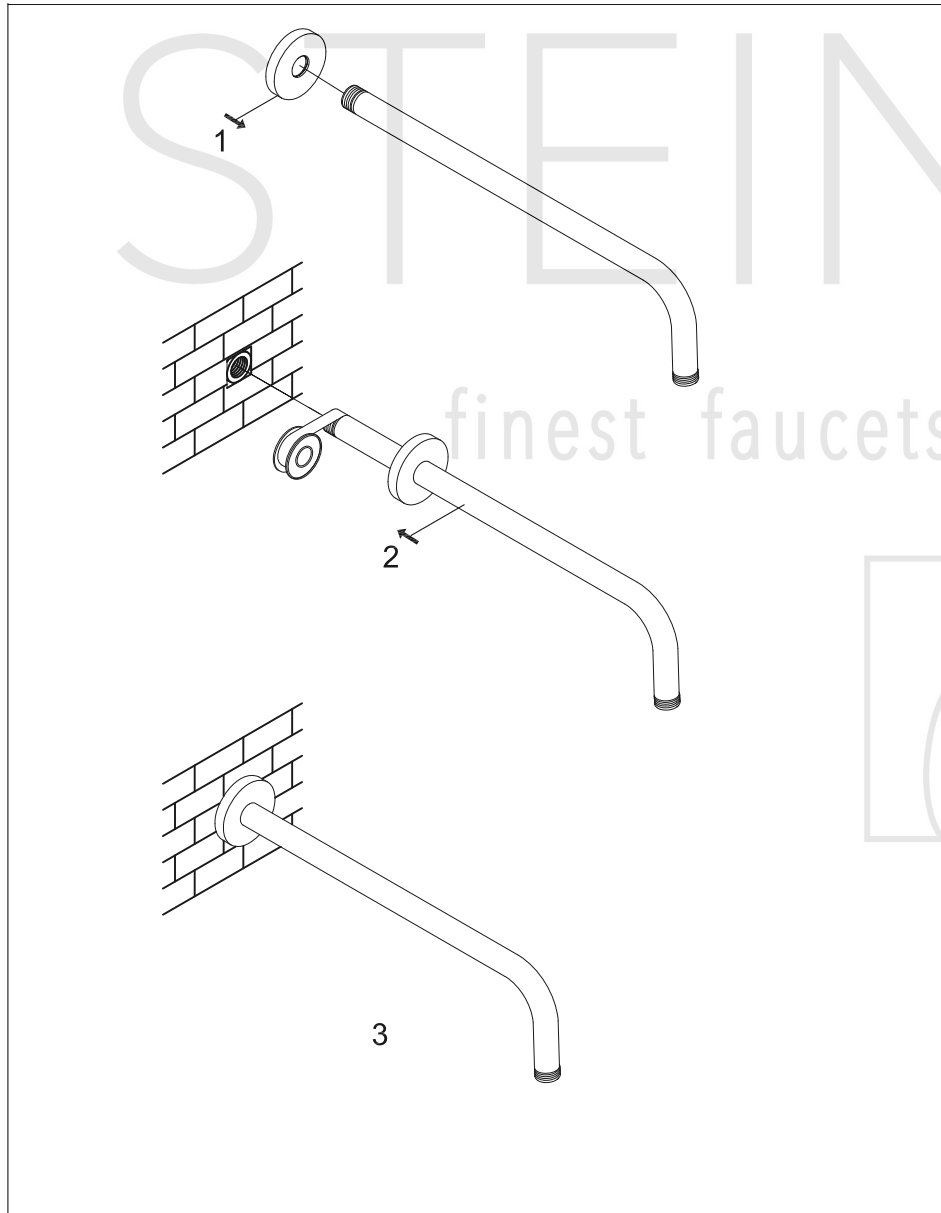

# Brausearm Wandmontage 320mm

Art.Nr.340 7900 BG

## Technische Zeichnung

## Explosionszeichnung