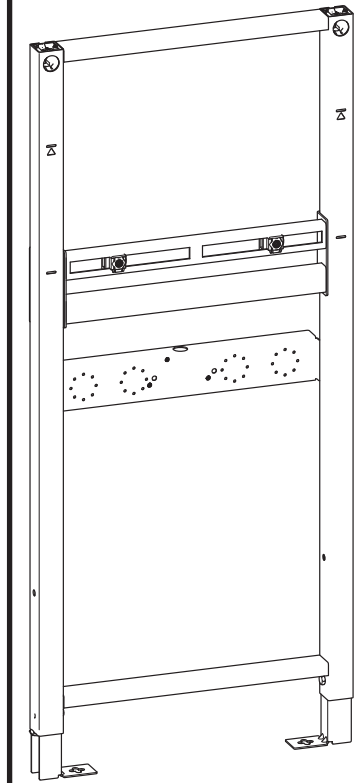

# Waschtisch-Modul MONTUS, barrierefrei

# 03 085 00 99

Montageanleitung

03 071 00 99  
Bitte separat bestellen  
Order separately

(dimensions in millimeters)

7

03 071 00 99  
Bitte separat bestellen  
Order separately

 03 071 00 99  
Bitte separat bestellen  
Order separately