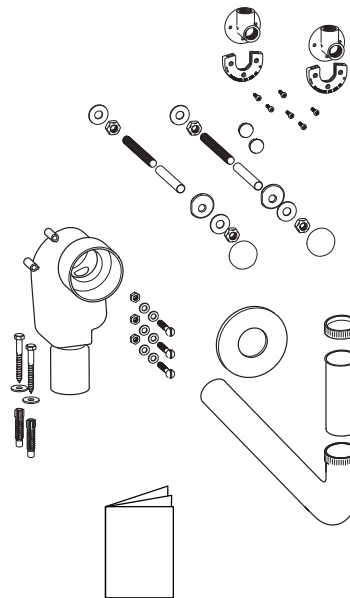

# Waschtisch-Modul MONTUS, barrierefrei

# 03 085 00 99

Montageanleitung

03 071 00 99  
Bitte separat bestellen  
Order separately

(dimensions in millimeters)

7

03 071 00 99  
Bitte separat bestellen  
Order separately

 03 071 00 99  
Bitte separat bestellen  
Order separately