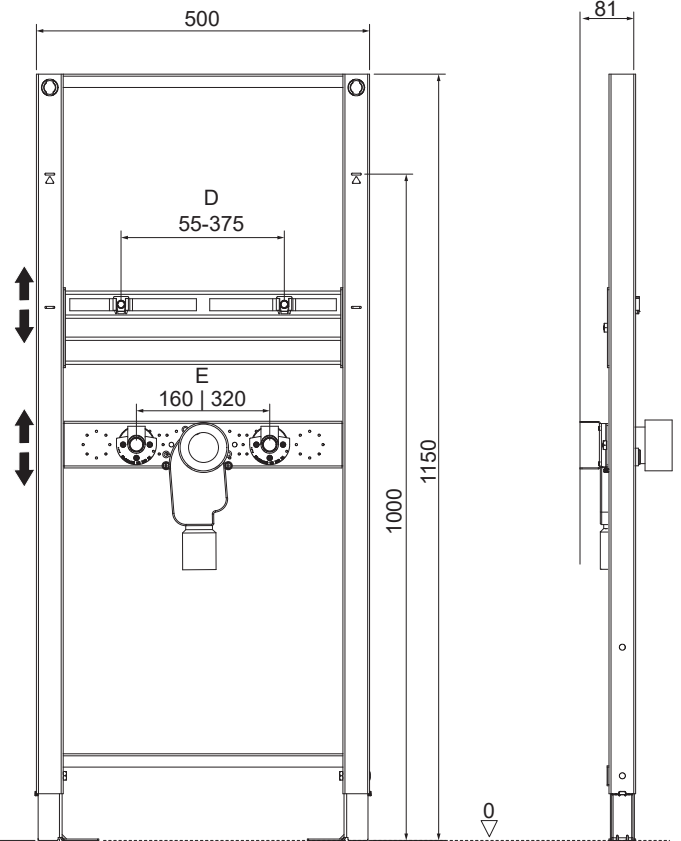

# Waschtisch-Modul MONTUS, barrierefrei

# 03 085 00 99

Montageanleitung

03 071 00 99  
Bitte separat bestellen  
Order separately

(dimensions in millimeters)

7

03 071 00 99  
Bitte separat bestellen  
Order separately

 03 071 00 99  
Bitte separat bestellen  
Order separately