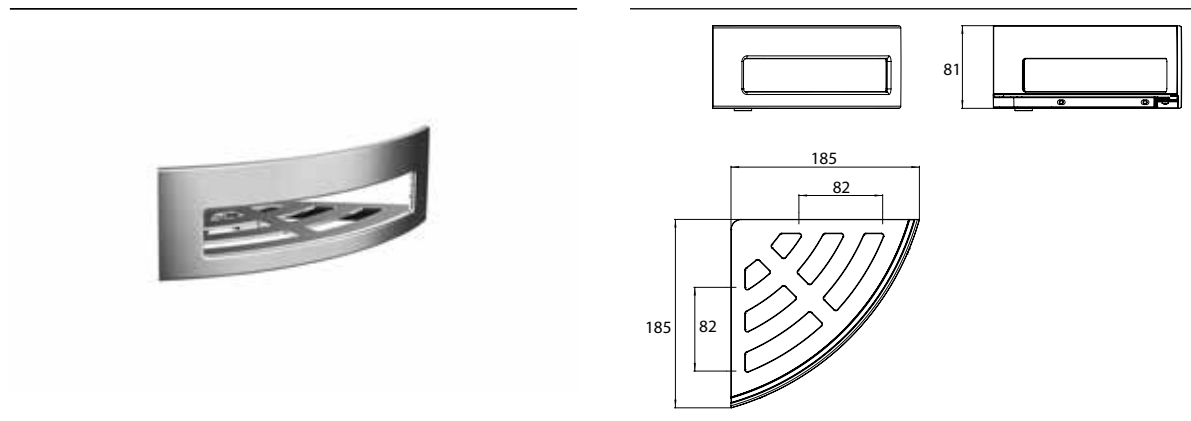

PRODUKTINFORMATION

Eckwandkorb mit verdeckter Befestigung, Eckmaß: 185 mm chrom

Art.-Nr.3545 001 24

abnehmbar