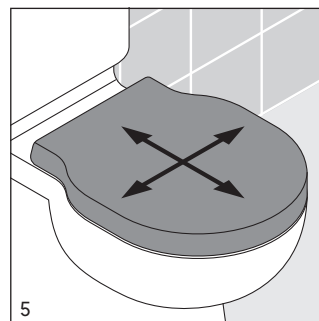

Foster

Montageanleitung WC-Sitz SoftClose

Mounting instructions Toilet seat and cover SoftClose

Notice de montage Abattants pour WC SoftClose

Montageaanwijzing Zitting SoftClose

Istruzioni di montaggio Sedile Vaso SoftClose

Instrucciones de montaje Asiento y tapa de inodoro SoftClose

Instruções de montagem Tampo de sanita SoftClose

Montaj kılavuzu Klozet kapağı SoftClose

安装说明 慢落式座圈盖

0062790000

Technische Verbesserungen und optische Veränderungen an den abgebildeten Produkten behalten wir uns vor.
 We reserve the right to make technical improvements and enhance the appearance of the products shown.
 Nous nous réservons le droit d'apporter des améliorations techniques et de modifier l'apparence visuelle des produits présentés.
 Technische verbeteringen en optische wijzigingen ten opzichte van de afgebeelde producten voorbehouden.
 Con riserva di apportare modifiche tecniche.
 Nos reservamos el derecho de realizar modificaciones técnicas y de aspecto de los productos representados.
 Reservamo-nos o direito de efectuar melhorias técnicas e alterações visuais que beneficiem os produtos apresentados.
 Belirtilen ürünlerde teknik iyileştirme ve görsel değişiklik yapma haklarımız saklıdır.
 由于技术改进, 我们保留改变产品规格说明的权利。