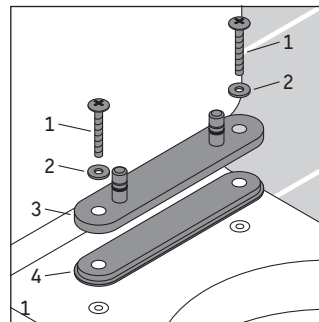

Foster

Montageanleitung WC-Sitz SoftClose

Mounting instructions Toilet seat and cover SoftClose

Notice de montage Abattants pour WC SoftClose

Montageaanwijzing Zitting SoftClose

Istruzioni di montaggio Sedile Vaso SoftClose

Instrucciones de montaje Asiento y tapa de inodoro SoftClose

Instruções de montagem Tampo de sanita SoftClose

Montaj kılavuzu Klozet kapağı SoftClose

安装说明 慢落式座圈盖

0062790000

Technische Verbesserungen und optische Veränderungen an den abgebildeten Produkten behalten wir uns vor.
 We reserve the right to make technical improvements and enhance the appearance of the products shown.
 Nous nous réservons le droit d'apporter des améliorations techniques et de modifier l'apparence visuelle des produits présentés.
 Technische verbeteringen en optische wijzigingen ten opzichte van de afgebeelde producten voorbehouden.
 Con riserva di apportare modifiche tecniche.
 Nos reservamos el derecho de realizar modificaciones técnicas y de aspecto de los productos representados.
 Reservamo-nos o direito de efectuar melhorias técnicas e alterações visuais que beneficiem os produtos apresentados.
 Belirtilen ürünlerde teknik iyileştirme ve görsel değişiklik yapma haklarımız saklıdır.
 由于技术改进, 我们保留改变产品规格说明的权利。