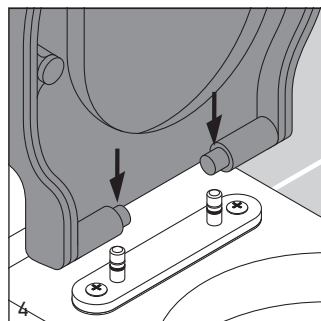

Foster

Montageanleitung WC-Sitz SoftClose

Mounting instructions Toilet seat and cover SoftClose

Notice de montage Abattants pour WC SoftClose

Montageaanwijzing Zitting SoftClose

Istruzioni di montaggio Sedile Vaso SoftClose

Instrucciones de montaje Asiento y tapa de inodoro SoftClose

Instruções de montagem Tampo de sanita SoftClose

Montaj kılavuzu Klozet kapağı SoftClose

安装说明 慢落式座圈盖

0062790000

Technische Verbesserungen und optische Veränderungen an den abgebildeten Produkten behalten wir uns vor.
 We reserve the right to make technical improvements and enhance the appearance of the products shown.
 Nous nous réservons le droit d'apporter des améliorations techniques et de modifier l'apparence visuelle des produits présentés.
 Technische verbeteringen en optische wijzigingen ten opzichte van de afgebeelde producten voorbehouden.
 Con riserva di apportare modifiche tecniche.
 Nos reservamos el derecho de realizar modificaciones técnicas y de aspecto de los productos representados.
 Reservamo-nos o direito de efectuar melhorias técnicas e alterações visuais que beneficiem os produtos apresentados.
 Belirtilen ürünlerde teknik iyileştirme ve görsel değişiklik yapma haklarımız saklıdır.
 由于技术改进, 我们保留改变产品规格说明的权利。