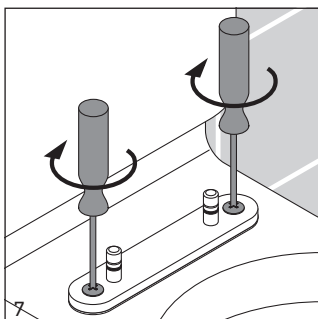

Foster

Montageanleitung WC-Sitz SoftClose

Mounting instructions Toilet seat and cover SoftClose

Notice de montage Abattants pour WC SoftClose

Montageaanwijzing Zitting SoftClose

Istruzioni di montaggio Sedile Vaso SoftClose

Instrucciones de montaje Asiento y tapa de inodoro SoftClose

Instruções de montagem Tampo de sanita SoftClose

Montaj kılavuzu Klozet kapağı SoftClose

安装说明 慢落式座圈盖

0062790000

Technische Verbesserungen und optische Veränderungen an den abgebildeten Produkten behalten wir uns vor.
 We reserve the right to make technical improvements and enhance the appearance of the products shown.
 Nous nous réservons le droit d'apporter des améliorations techniques et de modifier l'apparence visuelle des produits présentés.
 Technische verbeteringen en optische wijzigingen ten opzichte van de afgebeelde producten voorbehouden.
 Con riserva di apportare modifiche tecniche.
 Nos reservamos el derecho de realizar modificaciones técnicas y de aspecto de los productos representados.
 Reservamo-nos o direito de efectuar melhorias técnicas e alterações visuais que beneficiem os produtos apresentados.
 Belirtilen ürünlerde teknik iyileştirme ve görsel değişiklik yapma haklarımız saklıdır.
 由于技术改进, 我们保留改变产品规格说明的权利。