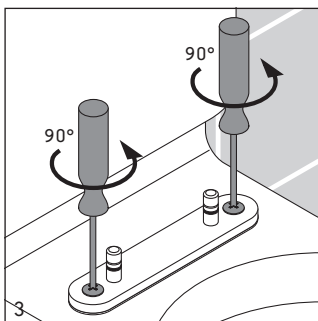

Foster

Montageanleitung WC-Sitz SoftClose

Mounting instructions Toilet seat and cover SoftClose

Notice de montage Abattants pour WC SoftClose

Montageaanwijzing Zitting SoftClose

Istruzioni di montaggio Sedile Vaso SoftClose

Instrucciones de montaje Asiento y tapa de inodoro SoftClose

Instruções de montagem Tampo de sanita SoftClose

Montaj kılavuzu Klozet kapağı SoftClose

安装说明 慢落式座圈盖

0062790000

Technische Verbesserungen und optische Veränderungen an den abgebildeten Produkten behalten wir uns vor.
 We reserve the right to make technical improvements and enhance the appearance of the products shown.
 Nous nous réservons le droit d'apporter des améliorations techniques et de modifier l'apparence visuelle des produits présentés.
 Technische verbeteringen en optische wijzigingen ten opzichte van de afgebeelde producten voorbehouden.
 Con riserva di apportare modifiche tecniche.
 Nos reservamos el derecho de realizar modificaciones técnicas y de aspecto de los productos representados.
 Reservamo-nos o direito de efectuar melhorias técnicas e alterações visuais que beneficiem os produtos apresentados.
 Belirtilen ürünlerde teknik iyileştirme ve görsel değişiklik yapma haklarımız saklıdır.
 由于技术改进, 我们保留改变产品规格说明的权利。