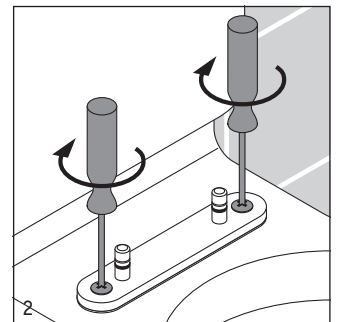

Foster

Montageanleitung WC-Sitz SoftClose

Mounting instructions Toilet seat and cover SoftClose

Notice de montage Abattants pour WC SoftClose

Montageaanwijzing Zitting SoftClose

Istruzioni di montaggio Sedile Vaso SoftClose

Instrucciones de montaje Asiento y tapa de inodoro SoftClose

Instruções de montagem Tampo de sanita SoftClose

Montaj kılavuzu Klozet kapağı SoftClose

安装说明 慢落式座圈盖

0062790000

Technische Verbesserungen und optische Veränderungen an den abgebildeten Produkten behalten wir uns vor.
 We reserve the right to make technical improvements and enhance the appearance of the products shown.
 Nous nous réservons le droit d'apporter des améliorations techniques et de modifier l'apparence visuelle des produits présentés.
 Technische verbeteringen en optische wijzigingen ten opzichte van de afgebeelde producten voorbehouden.
 Con riserva di apportare modifiche tecniche.
 Nos reservamos el derecho de realizar modificaciones técnicas y de aspecto de los productos representados.
 Reservamo-nos o direito de efectuar melhorias técnicas e alterações visuais que beneficiem os produtos apresentados.
 Belirtilen ürünlerde teknik iyileştirme ve görsel değişiklik yapma haklarımız saklıdır.
 由于技术改进, 我们保留改变产品规格说明的权利。