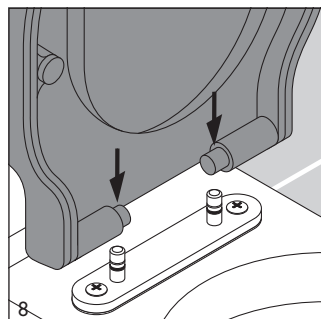

Foster

Montageanleitung WC-Sitz SoftClose

Mounting instructions Toilet seat and cover SoftClose

Notice de montage Abattants pour WC SoftClose

Montageaanwijzing Zitting SoftClose

Istruzioni di montaggio Sedile Vaso SoftClose

Instrucciones de montaje Asiento y tapa de inodoro SoftClose

Instruções de montagem Tampo de sanita SoftClose

Montaj kılavuzu Klozet kapağı SoftClose

安装说明 慢落式座圈盖

0062790000

Technische Verbesserungen und optische Veränderungen an den abgebildeten Produkten behalten wir uns vor.
 We reserve the right to make technical improvements and enhance the appearance of the products shown.
 Nous nous réservons le droit d'apporter des améliorations techniques et de modifier l'apparence visuelle des produits présentés.
 Technische verbeteringen en optische wijzigingen ten opzichte van de afgebeelde producten voorbehouden.
 Con riserva di apportare modifiche tecniche.
 Nos reservamos el derecho de realizar modificaciones técnicas y de aspecto de los productos representados.
 Reservamo-nos o direito de efectuar melhorias técnicas e alterações visuais que beneficiem os produtos apresentados.
 Belirtilen ürünlerde teknik iyileştirme ve görsel değişiklik yapma haklarımız saklıdır.
 由于技术改进, 我们保留改变产品规格说明的权利。