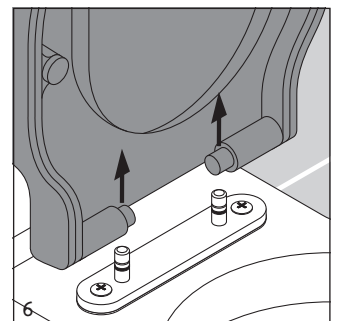

Foster

Montageanleitung WC-Sitz SoftClose

Mounting instructions Toilet seat and cover SoftClose

Notice de montage Abattants pour WC SoftClose

Montageaanwijzing Zitting SoftClose

Istruzioni di montaggio Sedile Vaso SoftClose

Instrucciones de montaje Asiento y tapa de inodoro SoftClose

Instruções de montagem Tampo de sanita SoftClose

Montaj kılavuzu Klozet kapağı SoftClose

安装说明 慢落式座圈盖

0062790000

Technische Verbesserungen und optische Veränderungen an den abgebildeten Produkten behalten wir uns vor.
 We reserve the right to make technical improvements and enhance the appearance of the products shown.
 Nous nous réservons le droit d'apporter des améliorations techniques et de modifier l'apparence visuelle des produits présentés.
 Technische verbeteringen en optische wijzigingen ten opzichte van de afgebeelde producten voorbehouden.
 Con riserva di apportare modifiche tecniche.
 Nos reservamos el derecho de realizar modificaciones técnicas y de aspecto de los productos representados.
 Reservamo-nos o direito de efectuar melhorias técnicas e alterações visuais que beneficiem os produtos apresentados.
 Belirtilen ürünlerde teknik iyileştirme ve görsel değişiklik yapma haklarımız saklıdır.
 由于技术改进, 我们保留改变产品规格说明的权利。