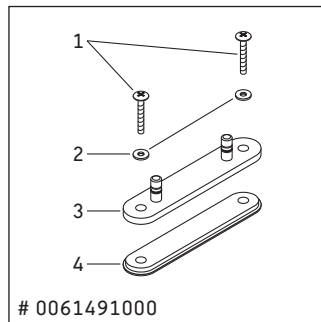

Foster

Montageanleitung WC-Sitz SoftClose

Mounting instructions Toilet seat and cover SoftClose

Notice de montage Abattants pour WC SoftClose

Montageaanwijzing Zitting SoftClose

Istruzioni di montaggio Sedile Vaso SoftClose

Instrucciones de montaje Asiento y tapa de inodoro SoftClose

Instruções de montagem Tampo de sanita SoftClose

Montaj kılavuzu Klozet kapağı SoftClose

安装说明 慢落式座圈盖

0062790000

Technische Verbesserungen und optische Veränderungen an den abgebildeten Produkten behalten wir uns vor.
 We reserve the right to make technical improvements and enhance the appearance of the products shown.
 Nous nous réservons le droit d'apporter des améliorations techniques et de modifier l'apparence visuelle des produits présentés.
 Technische verbeteringen en optische wijzigingen ten opzichte van de afgebeelde producten voorbehouden.
 Con riserva di apportare modifiche tecniche.
 Nos reservamos el derecho de realizar modificaciones técnicas y de aspecto de los productos representados.
 Reservamo-nos o direito de efectuar melhorias técnicas e alterações visuais que beneficiem os produtos apresentados.
 Belirtilen ürünlerde teknik iyileştirme ve görsel değişiklik yapma haklarımız saklıdır.
 由于技术改进, 我们保留改变产品规格说明的权利。