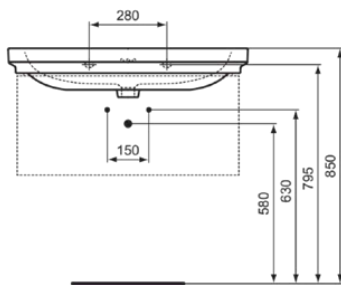

CALLA

E224301

CALLA | Möbelwaschtisch 865x540x175 mm in weiß glänzend, 3 Hahnlöcher, mit Überlauf

Bild & Zeichnung

Allgemeine Informationen

Produktkategorie:	Waschtische
Produktart:	Möbelwaschtisch
Marke:	Ideal Standard
Kollektion:	CALLA
Designer:	Palomba Serafini Associati
Colour:	01 - Weiß Glänzend
Oberflächenveredelung:	glänzend
Maximale Höhe (mm):	175
Maximale Breite (mm):	865
Ausladung (mm):	540
Nettogewicht (kg):	25.40
EAN Code:	5017830556442

Produktstandards & Zertifikate

Normen:	EN 14688
---------	----------

Produktspezifikationen

Farbcode:	01
Farbbeschreibung:	weiß glänzend
Geschliffene Unterseite:	Nein
Mit Kettenöse:	Nein
Material:	Keramik
Materialspezifikation:	Glasirtes Porzellan
Anzahl von Hahnlöchern je Waschbecken:	3
Anzahl von Waschbecken:	1
Sichtbarer Überlauf:	Ja
PVD Technologie:	Nein
Oberflächenveredelung:	glänzend
Form des Überlaufs:	Rund
Mit Verschlussstopfen:	Nein
Mit Überlauf:	Ja
Mit Siphon:	Nein
Montageart:	wandhängend