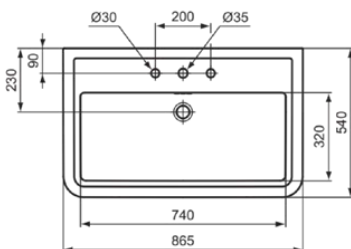

CALLA

E224301

CALLA | Möbelwaschtisch 865x540x175 mm in weiß glänzend, 3 Hahnlöcher, mit Überlauf

Bild & Zeichnung

Allgemeine Informationen

Produktkategorie:	Waschtische
Produktart:	Möbelwaschtisch
Marke:	Ideal Standard
Kollektion:	CALLA
Designer:	Palomba Serafini Associati
Colour:	01 - Weiß Glänzend
Oberflächenveredelung:	glänzend
Maximale Höhe (mm):	175
Maximale Breite (mm):	865
Ausladung (mm):	540
Nettogewicht (kg):	25.40
EAN Code:	5017830556442

Produktstandards & Zertifikate

Normen:	EN 14688
---------	----------

Produktspezifikationen

Farbcode:	01
Farbbeschreibung:	weiß glänzend
Geschliffene Unterseite:	Nein
Mit Kettenöse:	Nein
Material:	Keramik
Materialspezifikation:	Glasirtes Porzellan
Anzahl von Hahnlöchern je Waschbecken:	3
Anzahl von Waschbecken:	1
Sichtbarer Überlauf:	Ja
PVD Technologie:	Nein
Oberflächenveredelung:	glänzend
Form des Überlaufs:	Rund
Mit Verschlussstopfen:	Nein
Mit Überlauf:	Ja
Mit Siphon:	Nein
Montageart:	wandhängend